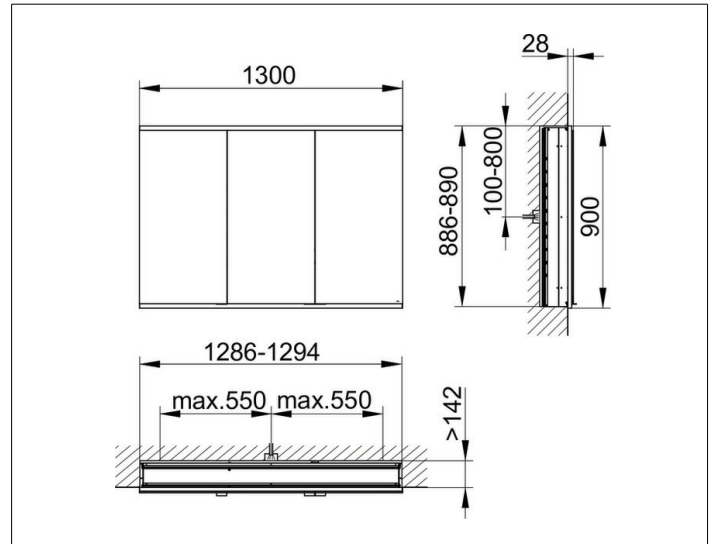

Royal Modular 2.0
800320131100200 Spiegelschrank

PRODUKT

ZEICHNUNG

EEK: A++, A+, A,

OBERFLÄCHE

silber-eloxiert

ABMESSUNG

1300 x 900 x 160 mm