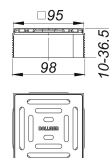

Aufsatz DalIDrain Pure, 100 x 100 mm

Artikelnummer: 517258

GTIN: 4001636517258

Rabattgruppe: 6

Beschreibung:

Aufsatz DalIDrain Pure, 100 x 100 mm

Aufsatz mit Edelstahlrost im Kunststoffrahmen, passend zu Ablaufgehäusen DalIDrain, Aufstockelement DalIDrain.

AUSFÜHRUNG

- Rost aus Edelstahl, Rahmen aus Kunststoff
- Aufsatzverlängerung kürzbar für Bodenbeläge 10 – 36 mm (inkl. Kleber)

MATERIAL

Rost Edelstahl 1.4301, Belastungsklasse K 3 (300 kg); Aufsatzverlängerung und Rahmen aus ABS

Mit Positionierhilfe seitenerstellbar +/- 2,5 mm.

Ersatzteile:

517005 DALLMER Bodenablauf DalIDrain Pure, DN

517074 DALLMER Bodenablauf DalIDrain Pure

517128 DALLMER Bodenablauf DalIDrain Pure

517548 DALLMER Bodenablauf DalIDrain Pure OM,