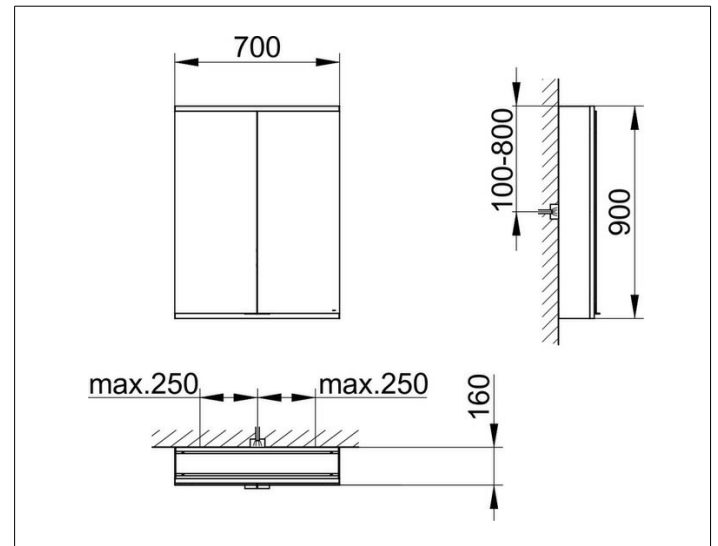

Royal Modular 2.0
800211071100000 Spiegelschrank

PRODUKT

ZEICHNUNG

EEK: C ,

OBERFLÄCHE

silber-eloxiert

ABMESSUNG

700 x 900 x 160 mm