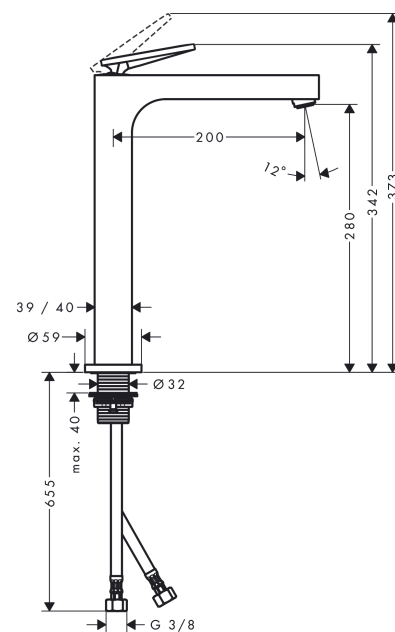

AXOR Citterio

Einhebel-Waschtischmischer 280 mit Hebelgriff für Aufsatzwaschtische mit Ablaufgarnitur

Oberfläche: **Brushed Nickel** Artikelnummer: **39021820**

Merkmale

- besteht aus: Einhebel-Waschtischmischer, Ablaufgarnitur
- ComfortZone 280
- Ausladung: 200 mm
- Auslaufhöhe: 280 mm
- Griffvariante: Hebelgriff
- Strahlart: Normalstrahl
- maximale Durchflussmenge bei 3 bar: 5 l/min
- Keramikmischsystem
- für Durchlauferhitzer geeignet
- unverschleißbare Ablaufgarnitur
- Anschlussart: G 3/8 Anschlussschläuche
- Anschlussgröße: DN15
- EU-Taxonomie: max. 6 l/min - wesentlicher Beitrag (SC) möglich
- DVGW_NW-6506DM0556
- PA-IX 17509/IO

Technologie

Zertifikate / Nachhaltigkeit

Produktabbildung

Maßzeichnung

AXOR Citterio
Einhebel-Waschtischmischer 280 mit Hebelgriff für Aufsatzwaschtische mit Ablaufgarnitur
 Oberfläche: **Brushed Nickel** Artikelnummer: **39021820**

Durchflussdiagramm