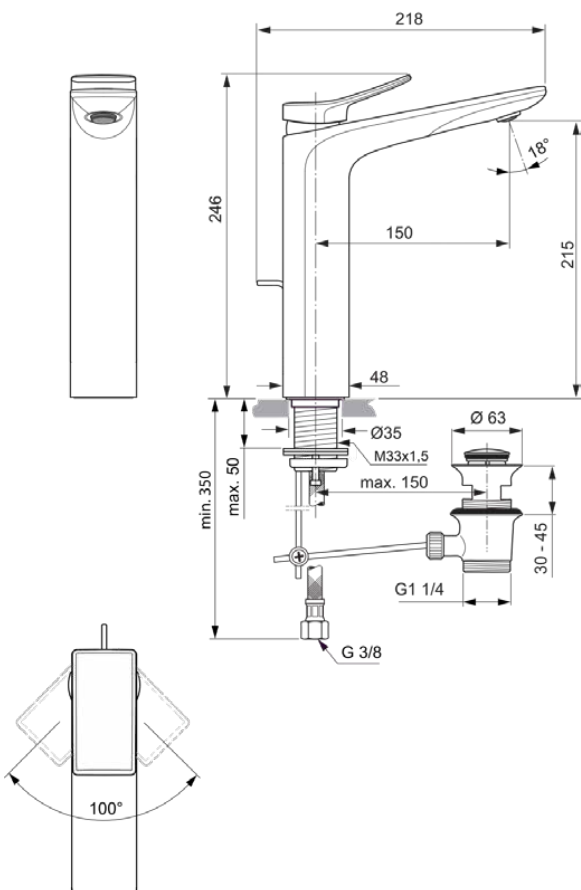

CONCA

BC757A2

CONCA | Waschtischarmatur 48x218x246 mm, 150 mm vertikaler Abstand bis Mitte Auslauf in brushed gold, 5 l/min (3 bar), mit Ablaufgarnitur | Strahlregler, EPD, FirmaFlow, PVD Technologie

Bild & Zeichnung

Allgemeine Informationen

Produktkategorie:	Waschtischarmaturen
Produktart:	Waschtischarmatur
Marke:	Ideal Standard
Kollektion:	CONCA
Designer:	Palomba Serafini Associati
Farbe:	A2 - Brushed Gold
Oberflächenveredelung:	satın
Höhe (mm):	246
Breite (mm):	48
Ausladung (mm):	218
Befestigungsart:	Schaftverschraubung
Nettogewicht (kg):	2.42
EAN Code:	3800861085355

CONCA

BC757A2

CONCA | Waschtischarmatur 48x218x246 mm, 150 mm vertikaler Abstand bis Mitte Auslauf in brushed gold, 5 l/min (3 bar), mit Ablaufgarnitur | Strahlregler, EPD, FirmaFlow, PVD Technologie

Produktspezifikationen

Niederdruckmodell:	Nein
Material:	Metall
Material des Griffs:	Metall
Material der Ablaufgarnitur:	Metall
Materialspezifikation:	Messing
Maximaler Durchfluss bei 3 bar (l/min):	5
Maximaler Durchfluss bei 3 bar (l/min) für alle Auslässe:	5
Durchfluss bei 3 bar (l) - Auslauf:	5
PVD Technologie:	Ja
Auslaufart:	Starr
Auslaufart:	Gegossener Körper
Oberflächenschutz:	PVD
Oberflächenveredelung:	satin
Swivelling spout:	No
Strahlreglerart:	Luftsprudler
Sichtbarkeit des Strahlreglers:	Sichtbar
Einstellbar Strahlregler:	Nein
Strahlregler ist Vandalismus geschützt:	Nein
Temperaturbegrenzer:	Ja
Berührungslose Steuerung:	Nein
Griffart:	Betätigungshebel
Art der Temperaturkontrolle:	Manuelle Betätigung
Mit Verschlussstopfen:	Nein
Mit Rosette(n):	Nein
Mit Durchflussbegrenzer:	Ja
Mit Griff(en):	Ja
Mit Auslass:	Ja
Mit herausziehbarer Spülbrause:	Nein
Mit Ablaufgarnitur:	Ja
Befestigungsart:	Schaftverschraubung
Montageart:	Hahnloch