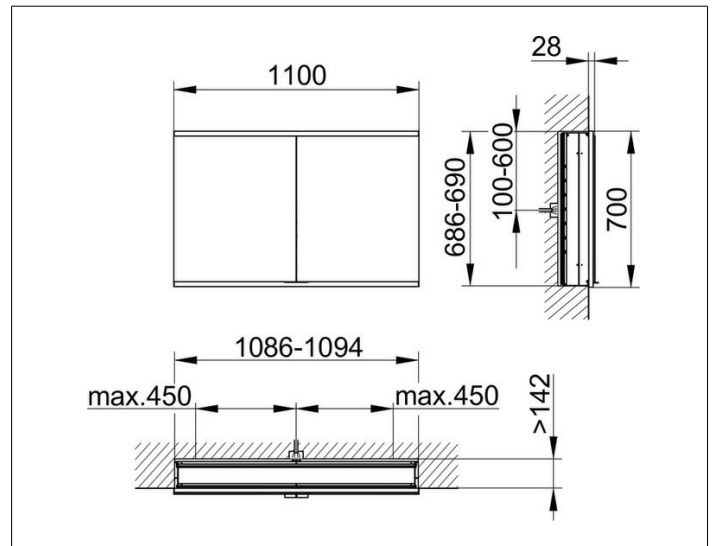

Royal Modular 2.0
800210110100300 Spiegelschrank

PRODUKT

ZEICHNUNG

EEK: C ,

OBERFLÄCHE

silber-eloxiert

ABMESSUNG

1100 x 700 x 160 mm