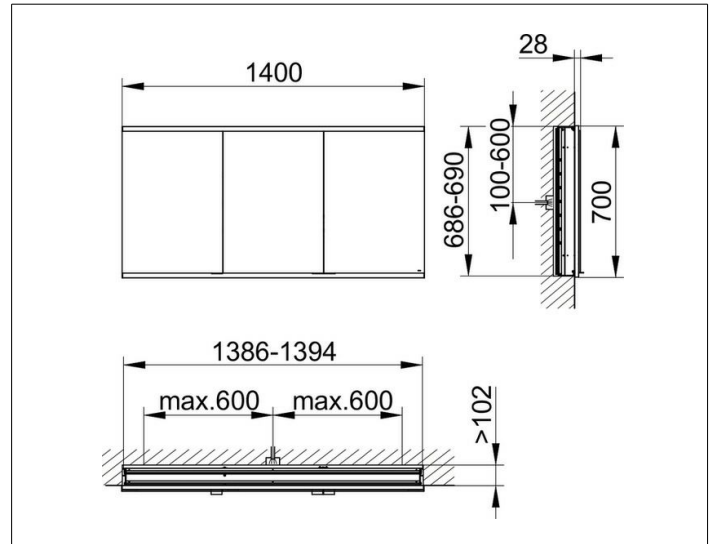

Royal Modular 2.0

800320140000300 Spiegelschrank

PRODUKT

ZEICHNUNG

EEK: A++, A+, A ,

OBERFLÄCHE

silber-eloxiert

ABMESSUNG

1400 x 700 x 120 mm