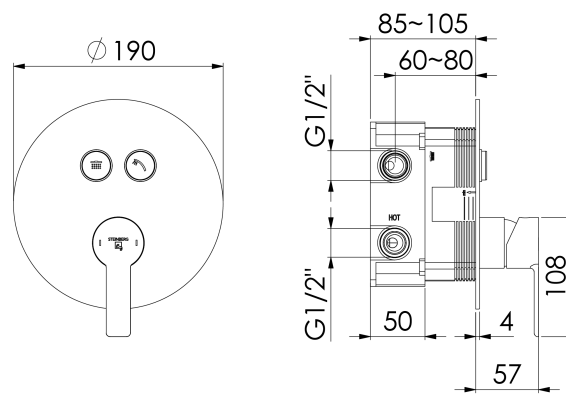

390 2322 3 RG Unterputz-Einhebelmischer 1/2", mit pushtronic

für 2 Verbraucher, rundes Design, Unterputzkörper 039 2110 separat bestellen , rose gold

TECHNISCHE ZEICHNUNG

STEINBERG
