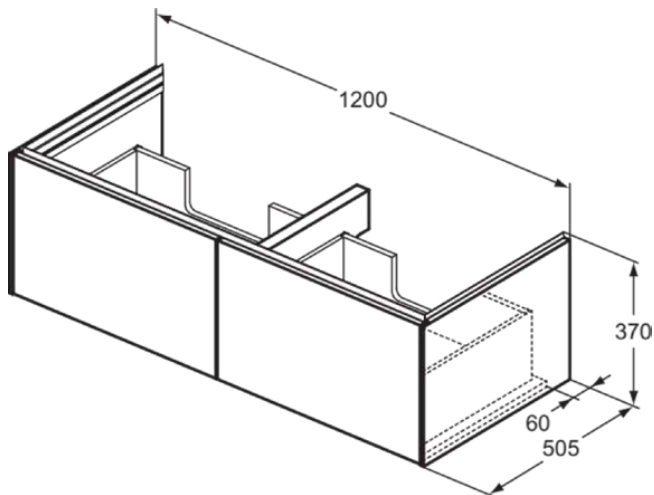

CONCA

T5516Y1

CONCA | Waschtisch-Unterschrank 1200x505x370 mm in weiß matt lackiert, 2 Schubladen | Grifflos, Vollauszug, Push-to-open, SoftClosing, Vormontiert, Nachhaltig gewonnenes Holz, Echtholz furnier

Bild & Zeichnung

Allgemeine Informationen

Produktkategorie:	Möbel
Produktart:	Waschtisch-Unterschrank
Marke:	Ideal Standard
Kollektion:	CONCA
Designer:	Palomba Serafini Associati
Farbe:	Y1 - Weiß Matt Lackiert
Oberflächenveredelung:	Matt
Höhe (mm):	370
Breite (mm):	1200
Ausladung (mm):	505
Befestigungsart:	Befestigungsset
Nettogewicht (kg):	42.00
EAN Code:	8014140513612