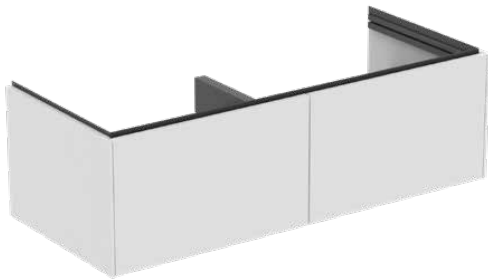

CONCA

T5516Y1

CONCA | Waschtisch-Unterschrank 1200x505x370 mm in weiß matt lackiert, 2 Schubladen | Grifflos, Vollauszug, Push-to-open, SoftClosing, Vormontiert, Nachhaltig gewonnenes Holz, Echtholz furnier

Bild & Zeichnung

Allgemeine Informationen

Produktkategorie:	Möbel
Produktart:	Waschtisch-Unterschrank
Marke:	Ideal Standard
Kollektion:	CONCA
Designer:	Palomba Serafini Associati
Farbe:	Y1 - Weiß Matt Lackiert
Oberflächenveredelung:	Matt
Höhe (mm):	370
Breite (mm):	1200
Ausladung (mm):	505
Befestigungsart:	Befestigungsset
Nettogewicht (kg):	42.00
EAN Code:	8014140513612

Features

	Grifflos		Vollauszug
	Push-to-open		SoftClosing
	Vormontiert		Nachhaltig gewonnenes Holz
	Echtholz furnier		

Downloads

- [Installation Guide](#)
- [Spare Parts List](#)

Produktspezifikationen

Einzugsmechanismus:	Softclosing
Farbcode:	Y1
Farbbeschreibung:	weiß matt lackiert
Eckmodell:	Nein
Vollauszug:	Yes
Griff(e):	Grifflos
Einstellbare Montagefüße:	Nein
Anzahl der Türen (gesamt):	0
Anzahl der Türen (links öffnend):	0
Anzahl der Türen (rechts öffnend):	0
Anzahl der Auszüge (gesamt):	2
Anzahl der externen Auszüge:	2
Anzahl der internen Auszüge:	0