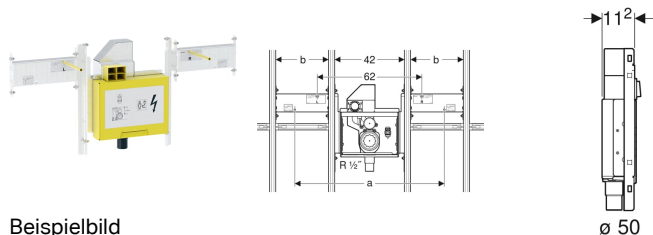

**Geberit GIS Set Geberit ONE Waschtisch mit UP-Drehgeruchsverschluss, mit UP-Clou**

Beispielbild

**Verwendungszwecke**

- Zum Einbau in Geberit GIS Tragsysteme für Vorwände, Trennwände oder frei stehende Wände
- Für Geberit ONE Waschtische
- Für Geberit ONE Möbelwaschtische
- Für UP-Armaturen

- Rahmen verzinkt
- UP-Geruchsverschluss mit Serviceöffnung
- Wandeinbaukasten mit Anschlussstutzen aus PE, ø 50 / 56 mm
- Elektroanschlussdose im UP-Gehäuse

**Technische Daten**

Werkstoff | Stahl

**Eigenschaften**

- Passend zu Geberit ONE

**Lieferumfang**

- 2 Konsolen
- Bauschutze
- 2 Gewindestangen M10
- Kupplungsbuchse für Netzanschluss
- Befestigungsmaterial

Art.-Nr.	a	B	Breite Waschtisch	b	H	T	VE1
461.482.00.1	74 cm	50.6 cm	90 cm	24.5 cm	53.2 cm	11.2 cm	1 St.