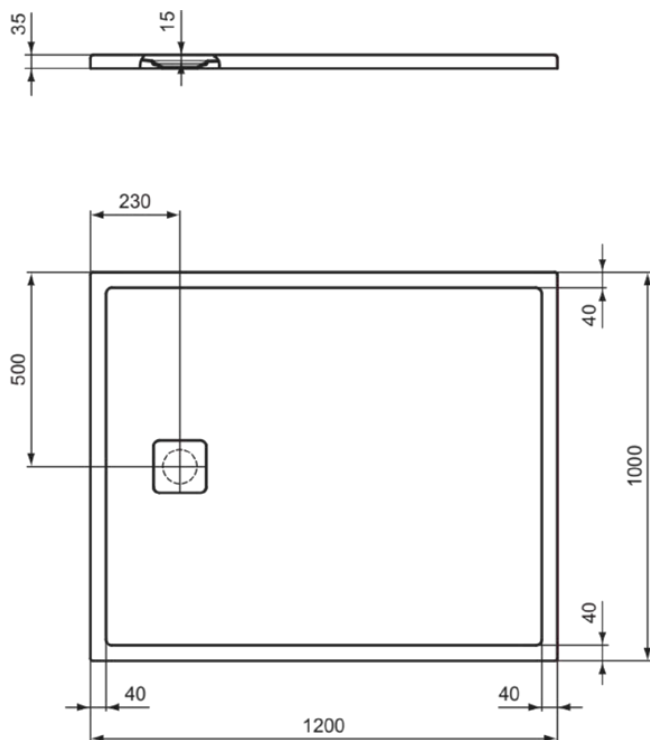

ULTRA FLAT EVO

T5437FG

ULTRA FLAT EVO | Rechteck-Brausewanne 1200x1000x35 mm in grau seidenmatt, ohne Ablaufgarnitur | Antibakteriell, Barrierefrei, gemäß DIN 18040, Zuschneidbar, Reparierbar, 35/36 mm Höhe

Bild & Zeichnung

Allgemeine Informationen

Produktkategorie:	Brausewannen
Produktart:	Rechteck-Brausewanne
Marke:	Ideal Standard
Kollektion:	ULTRA FLAT EVO
Designer:	Palomba Serafini Associati
Colour:	FG - Grau Seidenmatt
Oberflächenveredelung:	satin
Maximale Höhe (mm):	35
Maximale Breite (mm):	1200
Ausladung (mm):	1000
Nettogewicht (kg):	0.00
EAN Code:	8014140511076

Im Lieferumfang enthaltene Produkte

TR160FG: MULTI SUITES - SPARE PARTS | Ablaufabdeckung in grau seidenmatt

Funktionen

	Antibakteriell		Barrierefrei, gemäß DIN 18040
	Zuschneidbar		Reparierbar
	35/36 mm Höhe		

Downloads

- [Installation Guide](#)

Produktstandards & Zertifikate

Normen: EN 14527

Produktspezifikationen

Farbcode:	FG
Farbbeschreibung:	grau seidenmatt
Eckmodell:	Nein
Schmutzabweisend:	Ja
Geschliffene Rückseite(n):	Nein
Geschliffene Unterseite:	Nein
Barrierefreies Produkt:	Ja
Material:	Mineralwerkstoff
Materialspezifikation:	Ideal Solid
PVD Technologie:	Nein
Oberflächenveredelung:	satin