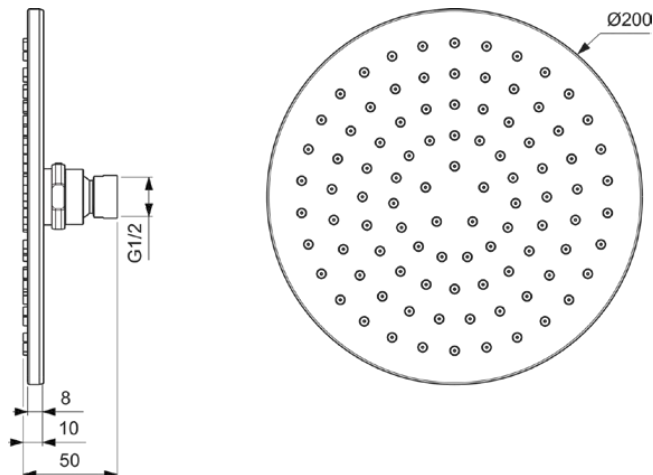

IDEALRAIN

B9442AA

IDEALRAIN | Kopfbrause 200x50x200 mm in chrom | EasyClean, Metall-Regenbrause

Bild & Zeichnung

Allgemeine Informationen

Produktart	Kopfbrause
Marke	Ideal Standard
Kollektion	IDEALRAIN
Farbcode	AA
Farbbeschreibung	Chrom
Oberflächenveredelung	glänzend
Maximale Höhe (mm)	200
Maximale Breite (mm)	200
Ausladung (mm)	50
EAN Code	3800861023890
Nettogewicht (kg)	0.80

Produktspezifikationen

Wassersparend	Nein
Oberflächenschutz	chromium-plated
Smartshine	Ja
Material	Metall
Anzahl der Strahlarten	1
Einstellbarer Sprühmodus	Nein
Easy clean Düsen	Ja
Mit Duschanschluss	Nein
Einstellbarer Sprühwinkel	Ja
Sprühart	Regen
Mit Rückschlagventil	Nein
Mit Durchflussbegrenzer	Nein
PVD Technologie	Nein
Schwenkbare Kopfbrause	Ja
IdealPlus Technologie	Nein
Maximaler Durchfluss bei 3 bar (l/min)	12