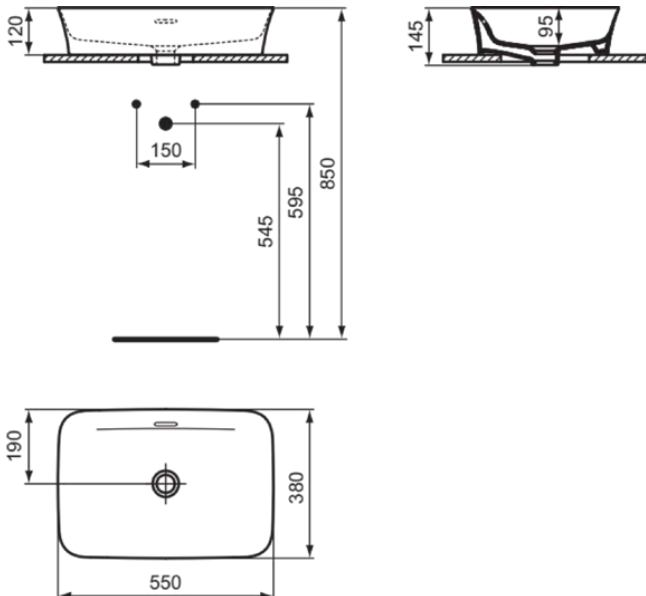

IPALYSS

E207801

IPALYSS | Schale 550x380x145 mm in weiß glänzend, ohne Hahnloch, mit Überlauf | Diamatec

Bild & Zeichnung

Allgemeine Informationen

Produktart	Schale
Marke	Ideal Standard
Kollektion	IPALYSS
Designer	Studio Levien
Farbcode	01
Farbbeschreibung	Weiß Glänzend
Oberflächenveredelung	glänzend
Maximale Höhe (mm)	145
Maximale Breite (mm)	550
Ausladung (mm)	380
EAN Code	5017830542131
Nettogewicht (kg)	9.10

Funktionen

Downloads

- [BIM-UK](#)
- [Montageanleitung](#)
- [BIM-DE](#)

Produktstandards & Zertifikate

Normen	EN 14688
Declaration of Performance classification (DoP)	CL25

Produktspezifikationen

Ablagefläche	Ohne
Form des Überlaufs	Geschlitzt
Barrierefreies Produkt	Nein
Anzahl von Waschbecken	1
Mit Rückwand	Nein
Mit Überlauf	Ja
Sichtbarer Überlauf	Ja
Anzahl von Hahnlöchern je Waschbecken	0
Geschliffene Unterseite	Ja
Mit Verschlussstopfen	Nein
Mit Siphon	Nein
Material	Oberteil mit keramischen Dichtscheiben
Materialspezifikation	Diamatec
PVD Technologie	Nein
Diamatec Technologie	Ja
IdealPlus Technologie	Nein