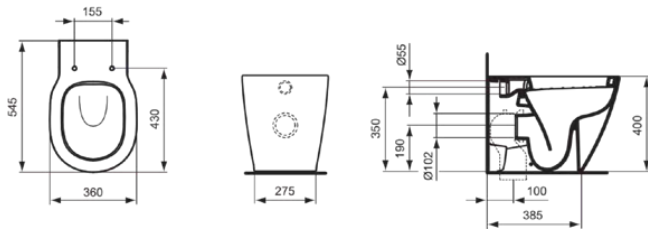

CONNECT

E823101

CONNECT | Stand-WC (rückseitig offen) 360x545x400 mm in weiß glänzend, CL1
Vollspülung 5.9 - 6 l/min, horizontaler Ablauf | CL1, CL2

Bild & Zeichnung

Allgemeine Informationen

Produktkategorie:	Toiletten
Produktart:	Stand-WC (rückseitig offen)
Marke:	Ideal Standard
Kollektion:	CONNECT
Designer:	Studio Levien
Farbe:	01 - Weiß Glänzend
Oberflächenveredelung:	glänzend
Höhe (mm):	400
Breite (mm):	360
Ausladung (mm):	545
Befestigungsart:	Befestigungsset
Nettogewicht (kg):	25.35
EAN Code:	5017830448761

Im Lieferumfang enthaltene Produkte

TT0257919: Fixing set

Features

CL1	CL1: 5.9 - 6 l/min	CL2	CL2: 6 l/min
------------	--------------------	------------	--------------

Downloads

- EPD

Produktstandards & Zertifikate

Normen:	EN 997
Leistungserklärung (DoP):	CL1-6A+CL2

Produktspezifikationen

CL1 Vollspülung maximal (Liter):	6
CL1 Vollspülung minimal (Liter):	5.9
CL2 Vollspülung maximal (Liter):	6
Kindertoilette:	Nein
Farbcode:	01
Farbbeschreibung:	weiß glänzend
Verdeckte Befestigung:	Nein
Spülart:	Tiefspül-WC
Material:	Keramik
Materialspezifikation:	Glasiertes Porzellan
Ausrichtung des Auslass:	Horizontal
PVD Technologie:	Nein
Erhöhte Ausführung:	Nein
Oberflächenveredelung:	glänzend
Mit Bidetfunktion:	Nein

CONNECT

E823101

CONNECT | Stand-WC (rückseitig offen) 360x545x400 mm in weiß glänzend, CL1
Vollspülung 5.9 - 6 l/min, horizontaler Ablauf | CL1, CL2

Produktspezifikationen

Mit Hygieneausparung / fester Toilettensitz:	Nein
Mit Geruchsabsaugung:	Nein
Befestigungsart:	Befestigungsset
Montageart:	Boden