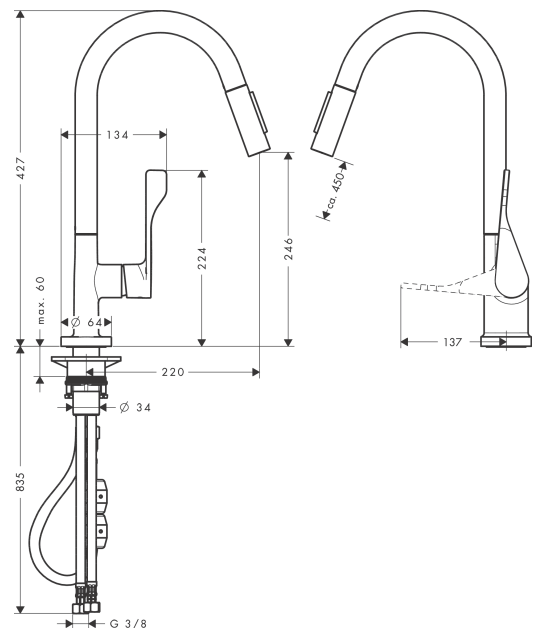

## Merkmale

- ComfortZone 250
- Schwenkbereich einstellbar in 2 Stufen auf 110° oder 150°
- Brausestrahl, Laminarstrahl
- Brausestrahl arretierbar, Strahlrückstellung durch Tastendruck
- MagFit magnetische Brausehalterung
- Quick-Connect Schlauch
- maximale Durchflussmenge bei 3 bar: 9 l/min
- Keramikmischsystem
- Temperaturbegrenzung einstellbar
- Rückflussverhinderer integriert
- für Durchlauferhitzer geeignet
- Auszugslänge bis zu 50 cm
- DVGW NW-6506BT0603
- P-IX 18332/IBO

## Produktabbildung

## Maßzeichnung

**AXOR Citterio**  
**Einhebel-Küchenmischer 250 mit Ausziehbrause**  
 Oberfläche: **Brushed Brass** Artikelnummer: **39835950**

## Explosionszeichnung

Baujahr: >11/16

**AXOR Citterio**  
**Einhebel-Küchenmischer 250 mit Ausziehbrause**  
 Oberfläche: **Brushed Brass** Artikelnummer: **39835950**