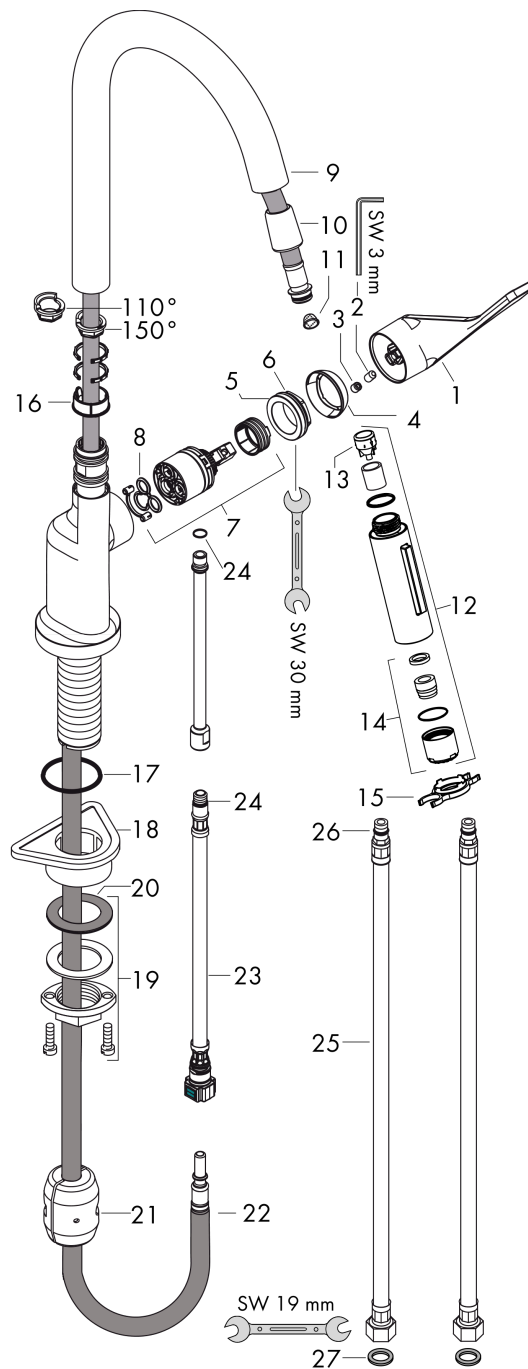

## Maßzeichnung

**AXOR Citterio**  
**Einhebel-Küchenmischer 250 mit Ausziehbrause**  
 Oberfläche: **Brushed Brass** Artikelnummer: **39835950**

## Durchflussdiagramm

**AXOR Citterio**  
**Einhebel-Küchenmischer 250 mit Ausziehbrause**  
 Oberfläche: **Brushed Brass** Artikelnummer: **39835950**

## Explosionszeichnung

Baujahr: >11/16

**AXOR Citterio**  
**Einhebel-Küchenmischer 250 mit Ausziehbrause**  
 Oberfläche: **Brushed Brass** Artikelnummer: **39835950**

## Ersatzteilliste

Baujahr: >11/16

Pos.		Artikelnummer	PG	VE
1	Griff	39891950	64	1
2	Madenschraube M6x10 DIN 916	96029000	1	1
3	Griffstopfen	96762000	1	1
4	Kappe	98603950	98	1
5	Mutter	97209000	5	1
6	O-Ring 32x2	98193000	1	1
7	Kartusche kpl.	92730000	11	1
8	Dichtung	95008000	3	1
9	Auslauf kpl.	95926950	66	1
10	Mutter	92755000	6	1
11	Sieb	97735000	1	1
12	Ausziehbrause	95908950	66	1
13	Rückflußverhinderer	96737000	8	1
14	Strahlregler laminar M22x1 (15 l/min)	95909000	10	1
15	Serviceschlüssel	95910000	3	1
16	Gleitring-Set	98365000	3	1
17	O-Ring 40x3	92634000	1	1
18	Befestigungsteil	97523000	2	1
19	Schaftbefestigung kpl. (Ø 34)	95049000	5	1
20	Gleitring	97548000	1	1
21	Gewicht	92500000	9	1
22	Schlauch 1,50 m	95507000	12	1
23	Anschlussschlauch 600 mm M10x1	95561000	7	1
24	O-Ring 8x1,75	97827000	1	1
25	Anschlussschlauch 900 mm M8x0,75 G3/8	96316000	9	1
26	O-Ring 7x1,5	98422000	1	1
27	Dichtungsset	95581000	2	1