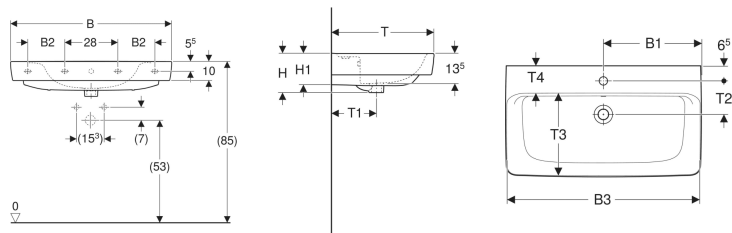

Geberit Renova Plan Waschtisch

Beispielbild

Eigenschaften

- Unterbaufähig
- Mit Halbsäule kombinierbar

Technische Daten

Werkstoff | Sanitärkeramik

Art.-Nr.	Farbe / Oberfläche	Überlauf	B	B1	B2	B3	Breite Unterschränke	H	H1	T	T1	T2	T3	T4	Befestigungspunkte	VE 1
501.634.00.1	weiß	ohne	sichtbar	55 cm	28 cm	53.5 cm	48.4 cm	18 cm	14.5 cm	44 cm	20 cm		32 cm	11.5 cm	2	1 St.

- Bei den Waschtischen 55, 60 und 65 cm ohne Überlauf, ist der Überlaufkanal komplett geschlossen