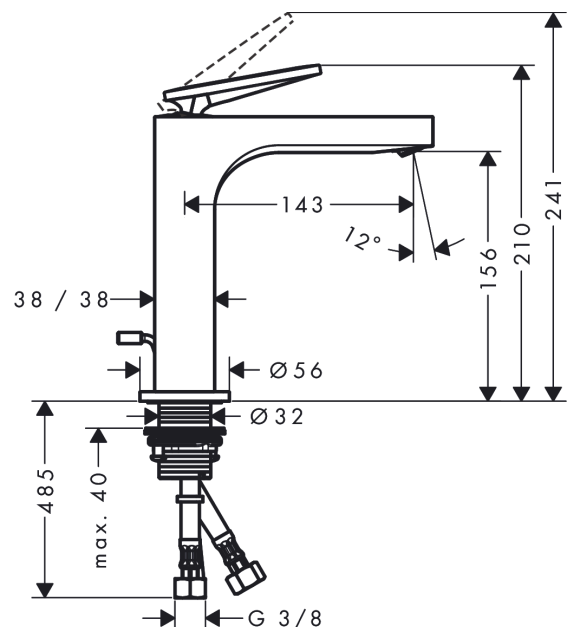

AXOR Citterio

Einhebel-Waschtischmischer 160 mit Hebelgriff und Zugstangen-Ablaufgarnitur

Oberfläche: **Brushed Black Chrome** Artikelnummer: **39023340**

Merkmale

- besteht aus: Einhebel-Waschtischmischer, Ablaufgarnitur
- ComfortZone 160
- Ausladung: 143 mm
- Auslaufhöhe: 156 mm
- Griffvariante: Hebelgriff
- Strahlart: Laminarstrahl
- schwenkbarer Strahlformer
- maximale Durchflussmenge bei 3 bar: 5 l/min
- Keramikmischsystem
- für Durchlauferhitzer geeignet
- Zugstangen-Ablaufgarnitur G 1¼
- Anschlussart: G ¾ Anschlussschläuche
- Anschlussgröße: DN15
- EU-Taxonomie: max. 6 l/min - wesentlicher Beitrag (SC) möglich
- DVGW_NW-6506DM0556
- PA-IX 17509/IO

Technologie

Zertifikate / Nachhaltigkeit

Produktabbildung

Maßzeichnung

AXOR Citterio
Einhebel-Waschtischmischer 160 mit Hebelgriff und Zugstangen-Ablaufgarnitur
 Oberfläche: **Brushed Black Chrome** Artikelnummer: **39023340**

Durchflussdiagramm