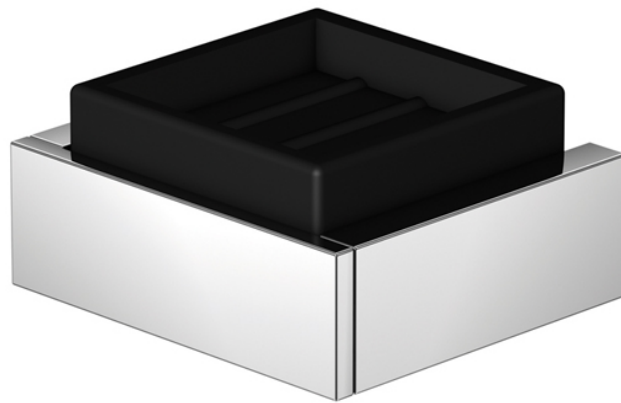

460 2202 Seifenhalter mit Glas

aus Messing, satiniert schwarz, chrom

PRODUKTBILD

460 2202 Seifenhalter mit Glas

aus Messing, satiniert schwarz, chrom

TECHNISCHE ZEICHNUNG