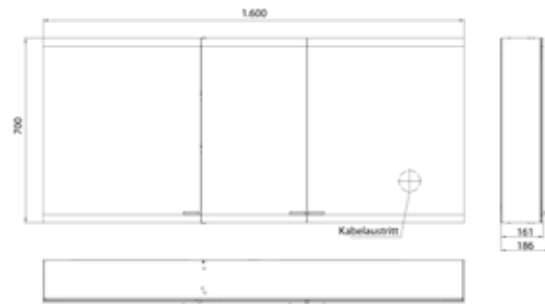

PRODUKTINFORMATION

Lichtspiegelschrank evo, 1.600 mm, 3 Türen, Aufputzmodell, IP 20 aluminium, ohne emco light system, ohne Spiegelheizung

Art.-Nr.9397 081 08

Mit emco light system: Bedienung der Funktionen Ein/Aus, Lichtstärke, Lichtfarbe (2.700 bis 6.500 K) und Szenenauswahl (Cosmetic, Energizing, Relaxing) über App, Controller oder direkt am Touch-Bedienfeld. Vernetzung verschiedener Lichtquellen über Bluetooth. Detailinformationen zum emco light system unter www.emco-bath.com. Ohne emco light system: stufenlose Lichtsteuerung An/Aus, Helligkeit und Lichtfarbe (2.700 bis 6.500 K) über drei integrierte Touchbedienfelder, Waagerechte LED-Beleuchtung, verspiegelte Rückwand, 4 stufenlos einstellbare Glasablagen, 2 Steckdosen, Höhe: 700 mm