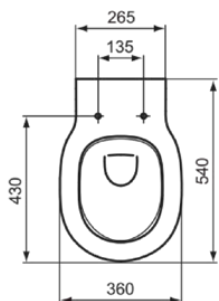

CONNECT AIR

E005401

CONNECT AIR | Wand-WC 365x545x350 mm in weiß glänzend, CL1 Vollspülung 4.5 - 6 l/min, horizontaler Ablauf | CL1, CL2, Spültechnologie AquaBlade

Bild & Zeichnung

Allgemeine Informationen

Produktkategorie:	Toiletten
Produktart:	Wand-WC
Marke:	Ideal Standard
Kollektion:	CONNECT AIR
Designer:	Studio Levien
Colour:	01 - Weiß Glänzend
Oberflächenbeschaffenheit:	glänzend
Höhe (mm):	350
Breite (mm):	365
Ausladung (mm):	545
Befestigungsart:	Befestigungsschrauben
Nettogewicht (kg):	24.30
VVS:	613145000
EAN Code:	5017830514138

Produktspezifikationen

CL1 Vollspülung maximal (Liter):	6
CL1 Vollspülung minimal (Liter):	4.5
CL2 Vollspülung maximal (Liter):	6
Kindertoilette:	Nein
Farbcode:	01
Farbbeschreibung:	weiß glänzend
Verdeckte Befestigung:	Ja
Spülart:	Tiefspül-WC
Barrierefreies Produkt:	Nein
Material:	Keramik
Materialspezifikation:	Glasiertes Porzellan
Position des Auslass:	Mitte

CONNECT AIR

E005401

CONNECT AIR | Wand-WC 365x545x350 mm in weiß glänzend, CL1 Vollspülung 4.5 - 6 l/min, horizontaler Ablauf | CL1, CL2, Spültechnologie AquaBlade

Produktspezifikationen

Ausrichtung des Auslass:	Horizontal
Sichtbarkeit des Auslass:	Verdeckt
PVD Technologie:	Nein
Position des Wasserzulaufs:	Hinten
Erhöhte Ausführung:	Nein
Oberflächenbeschaffenheit:	glänzend
Art des Wasserzulaufs:	Verdeckt
Mit Bidetfunktion:	Nein
Mit Hygieneausparung / fester Toilettensitz:	Nein
Mit Geruchsabsaugung:	Nein
Befestigungsart:	Befestigungsschrauben
Montageart:	wandhängend