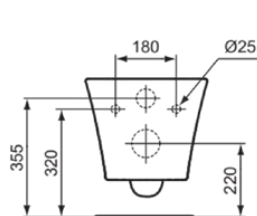

CONNECT AIR

E005401

CONNECT AIR | Wand-WC 365x545x350 mm in weiß glänzend, CL1 Vollspülung 4.5 - 6 l/min, horizontaler Ablauf | CL1, CL2, Spültechnologie AquaBlade

Bild & Zeichnung

Allgemeine Informationen

Produktkategorie:	Toiletten
Produktart:	Wand-WC
Marke:	Ideal Standard
Kollektion:	CONNECT AIR
Designer:	Studio Levien
Colour:	01 - Weiß Glänzend
Oberflächenbeschaffenheit:	glänzend
Höhe (mm):	350
Breite (mm):	365
Ausladung (mm):	545
Befestigungsart:	Befestigungsschrauben
Nettogewicht (kg):	24.30
VVS:	613145000
EAN Code:	5017830514138