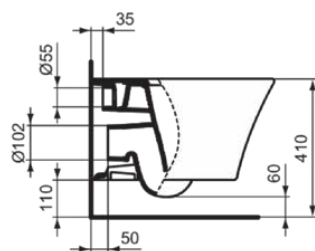

CONNECT AIR

E005401

CONNECT AIR | Wand-WC 365x545x350 mm in weiß glänzend, CL1 Vollspülung 4.5 - 6 l/min, horizontaler Ablauf | CL1, CL2, Spültechnologie AquaBlade

Bild & Zeichnung

Allgemeine Informationen

Produktkategorie:	Toiletten
Produktart:	Wand-WC
Marke:	Ideal Standard
Kollektion:	CONNECT AIR
Designer:	Studio Levien
Colour:	01 - Weiß Glänzend
Oberflächenbeschaffenheit:	glänzend
Höhe (mm):	350
Breite (mm):	365
Ausladung (mm):	545
Befestigungsart:	Befestigungsschrauben
Nettogewicht (kg):	24.30
VVS:	613145000
EAN Code:	5017830514138

CONNECT AIR

E005401

CONNECT AIR | Wand-WC 365x545x350 mm in weiß glänzend, CL1 Vollspülung 4.5 - 6 l/min, horizontaler Ablauf | CL1, CL2, Spültechnologie AquaBlade

Produktspezifikationen

Ausrichtung des Auslass:	Horizontal
Sichtbarkeit des Auslass:	Verdeckt
PVD Technologie:	Nein
Position des Wasserzulaufs:	Hinten
Erhöhte Ausführung:	Nein
Oberflächenbeschaffenheit:	glänzend
Art des Wasserzulaufs:	Verdeckt
Mit Bidetfunktion:	Nein
Mit Hygieneausparung / fester Toilettensitz:	Nein
Mit Geruchsabsaugung:	Nein
Befestigungsart:	Befestigungsschrauben
Montageart:	wandhängend