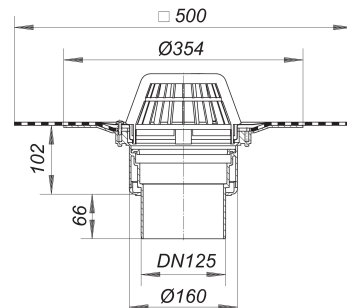

Dachablauf 62 DallBit, DN 125

Artikelnummer: 622082

GTIN: 4001636622082

Rabattgruppe: 10

Beschreibung:

Dachablauf 62 DallBit, DN 125

nach DIN EN 1253

mit werkseitig aufgeschweißter Bitumenschweißbahn-Manschette, 500 x 500 mm, 5 mm stark, mit Edelstahl-Flanschring zur zusätzlichen Sicherheit

Ausführung:

- Ablaufgehäuse wärmeisoliert
- Ablaufstutzen senkrecht
- Laubfangkorb
- Bauschutzrost

Material:

Polypropylen, UV-stabilisiert