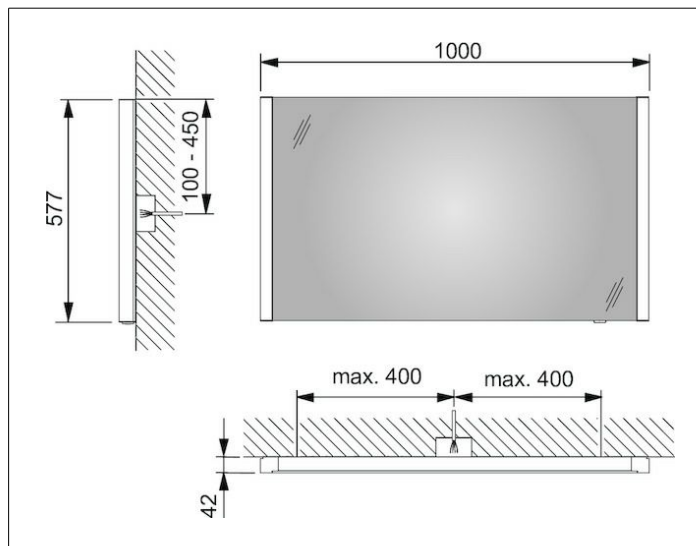

**Royal Reflex.2**  
**14296003000 Lichtspiegel**

**PRODUKT**

**ZEICHNUNG**

**PRODUKTBESCHREIBUNG**

Bedienung:  
 außenliegender Drehdimmer mit den Funktionen:  
 - ein-/ausschalten  
 - dimmen  
 - Wechsel zwischen 3 Beleuchtungsvarianten  
 Beleuchtung:  
 Beleuchtung vertikal und Waschtischbeleuchtung  
 Lichtfarbe 3000 Kelvin (warmweiß),  
 LED 2 x 14 (Lebensdauer > 30.000 Std.)  
 stufenlos dimmbar  
 EEK: C , 28 kWh/1000h

**AUSSCHREIBUNGSTEXT**

KEUCO Royal Reflex.2 light mirror 14296003000  
 High quality light mirror in elegant design,  
 with LED lighting 28 watt, lifespan > 30,000 hrs.,  
 operated by external rotary dimmer with the functions:  
 switch on/off, dimming, toggle between 3 lighting variants,  
 vertical lighting and washbasin lighting  
 Warm-white light colour, 3000 kelvin,  
 stepless dimming,  
 energy efficiency label: A++, A+, A, 28 kWh/1000h  
 Height 577 mm, width 1000 mm  
 depth 42 mm  
 Non-corroding fastening materials included

**ABMESSUNG**

1000 x 577 x 42 mm