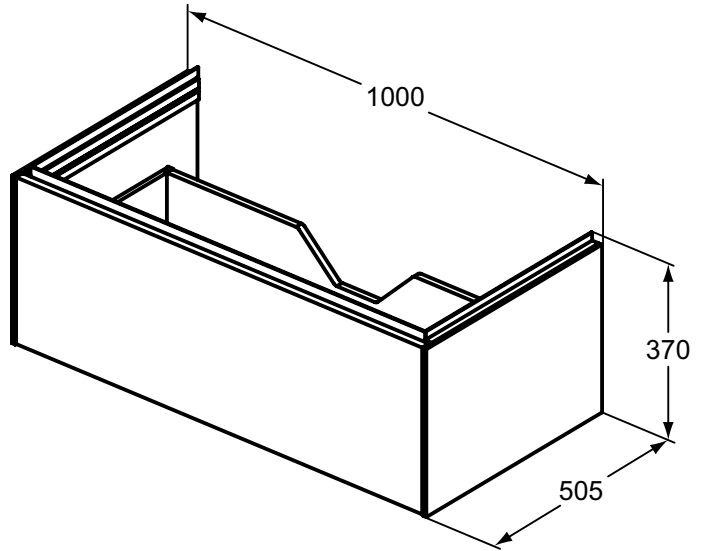

Ideal Standard

Conca

Artikel-Nr.: T4579Y6

Waschtischunterschrank 1000x375mm

Conca Waschtischunterschrank 1000x375mm, mit 1 Push-Pull Auszug

Farbe: Y6 - Eiche hell

Eigenschaften: .Push-Pull Möbel
.FSC Zerifiziert

Mehr Produktdetails:

Montage:	Wandhängend
Gewicht (kg):	34,70
Material:	MDF
Designer:	Palomba Serafini Associati
Höhe (mm):	375
Breite (mm):	1000
Tiefe/Ausladung (mm):	505
Form:	Rechteckig

Ideal Standard GmbH - Deutschland