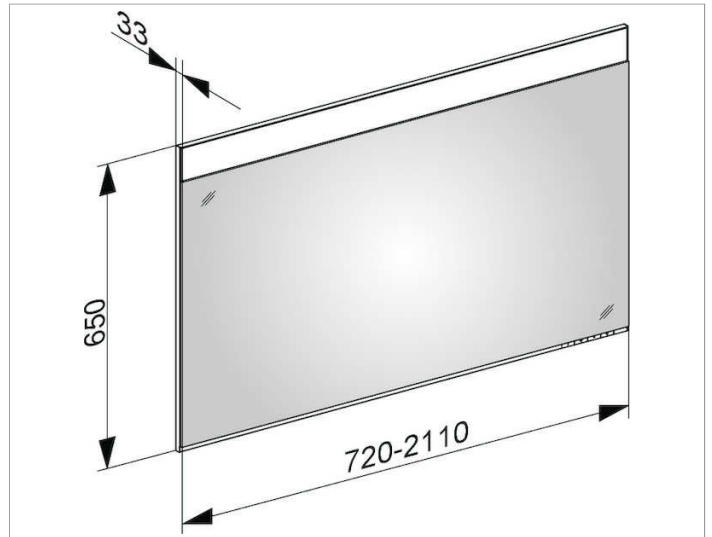

Edition 400

11496170103 Lichtspiegel auf Maß

**PRODUKT**

**ZEICHNUNG**

**PRODUKTBESCHREIBUNG**

stufenlos einstellbare Lichtfarbe von 2700 Kelvin (warmweiß)  
bis 6500 Kelvin (Tageslicht),

umlaufender Aluminium-Rahmen

720 - 1050 mm

**HINWEIS**

Außenmaß = Breite x Höhe x Tiefe