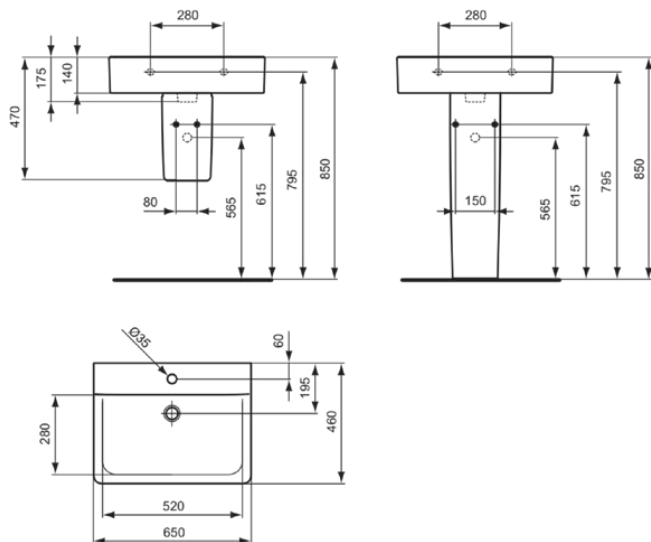

## E8106MA

CONNECT | Waschtisch 650x460x175 mm in weiß, 1 Hahnloch, ohne Überlauf | IdealPlus

### Allgemeine Informationen

Produktkategorie:	Waschtische
Produktart:	Waschtisch
Marke:	Ideal Standard
Kollektion:	CONNECT
Designer:	Studio Levien
Farbe:	MA - Weiß
Oberflächenveredelung:	glänzend
Höhe (mm):	175
Breite (mm):	650
Ausladung (mm):	460
Nettogewicht (kg):	20.00
EAN Code:	5017830406198

## E8106MA

CONNECT | Waschtisch 650x460x175 mm in weiß, 1 Hahnloch, ohne Überlauf | IdealPlus

Befestigungsmaterial im Lieferumfang enthalten:	Nein
Montageart:	wandhängend
Empfohlene Ausschittschablone:	KK3410000