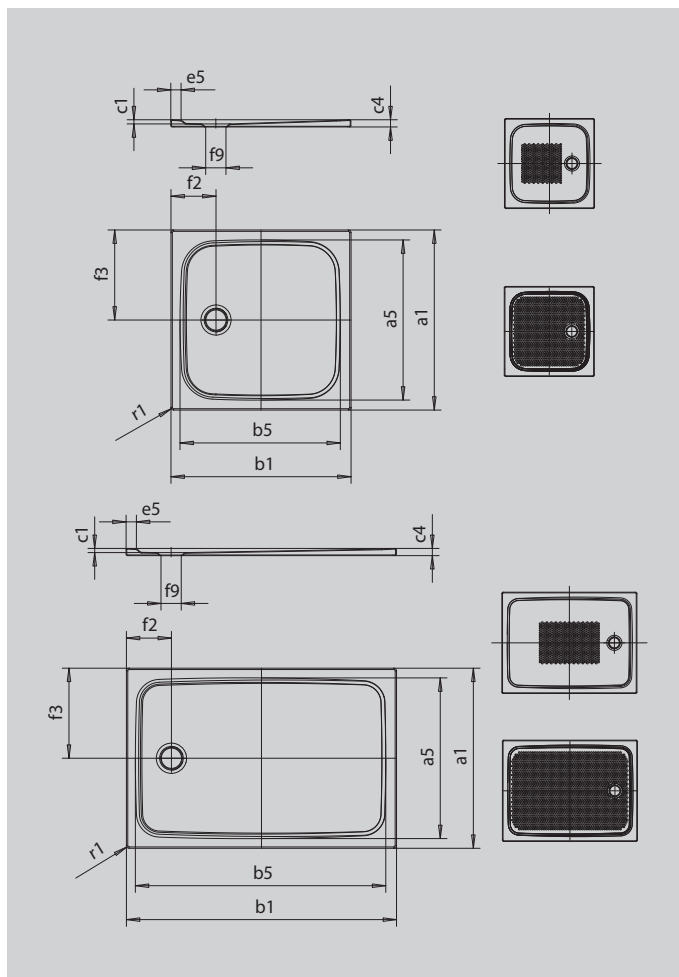

CAYONOPLAN

- bodenebene Dusche
- klassisches Design mit umlaufender Prägung
- Perfect Match zur CAYONO Modellfamilie
- großzügige Standfläche durch seitlichen Ablauf
- aus KALDEWEI Stahl-Emaille

Abbildung ähnlich

SECURE⁺

Modell		2264
Äußere Länge	a_1	800 mm
Innere Länge	a_5	690 mm
Äußere Breite	b_1	1300 mm
Innere Breite	b_5	1190 mm
Tiefe Innen	c_1	25 mm
Randhöhe	c_4	40 mm
Höhe mit Wannenträger extraflach	c_{16}	49 mm
Randbreite	e_5	50 mm
Durchmesser Ablaufloch	f_9	Ø 90 mm
Abstand Wannrand bis Mitte Ablaufloch	f_2, f_3	200; 400 mm
Äußerer Radius	r_1	12 mm
Nettogewicht		25 kg
Antislip		555 x 855 mm
Vollantislip		615 x 1135 mm
SECURE PLUS		Vollflächig