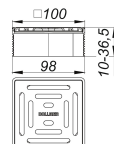

Aufsatz DalIDrain Select, 100 x 100 mm

Artikelnummer: 517265

GTIN: 4001636517265

Rabattgruppe: 6

Beschreibung:

Aufsatz DalIDrain Select, 100 x 100 mm

Aufsatz mit Edelstahlrost im Edelstahlrahmen, passend zu den Ablaufgehäusen und dem Aufstockelement DalIDrain.

AUSFÜHRUNG

- Rost und Rahmen aus Edelstahl
- Aufsatzverlängerung kürzbar für Bodenbeläge 10 – 36 mm (inkl. Kleber)

MATERIAL

Rost Edelstahl 1.4301, Belastungsklasse K 3 (300 kg); Aufsatzverlängerung ABS, Rahmen Edelstahl 1.4301

Mit Positionierhilfe seitenvestellbar +/- 2,5 mm.

Ersatzteile:

517555 DALLMER Bodenablauf DalIDrain Select

517593 DALLMER Bodenablauf DalIDrain Select