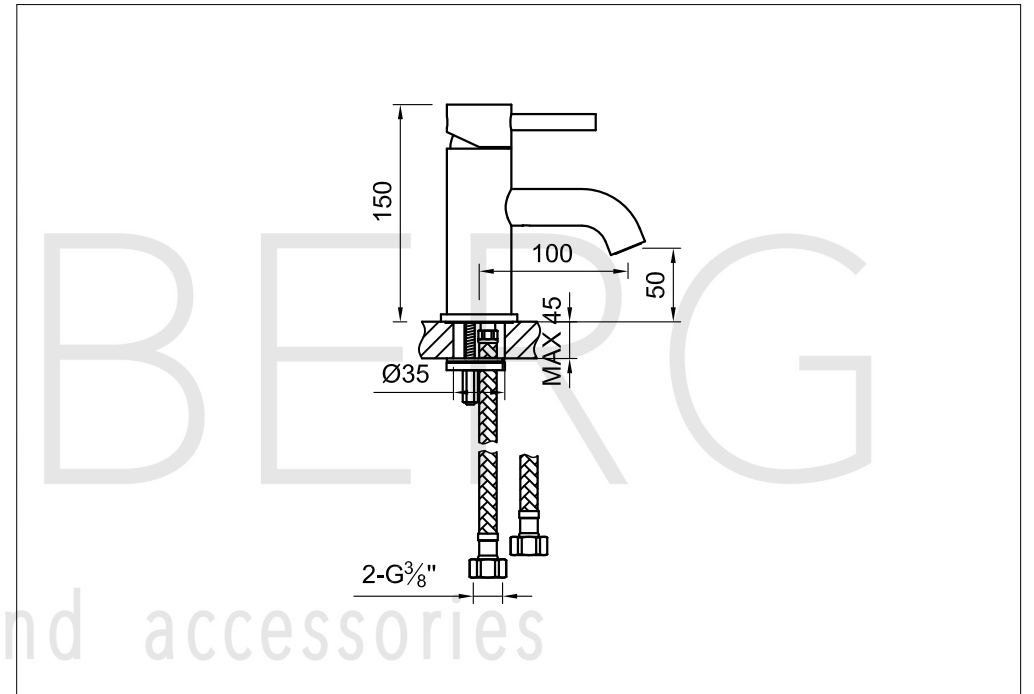

STEINBERG

Waschtisch-Einhebelmischbatterie

Art.Nr.100 1010

Installation

Technische Zeichnung

Explosionszeichnung