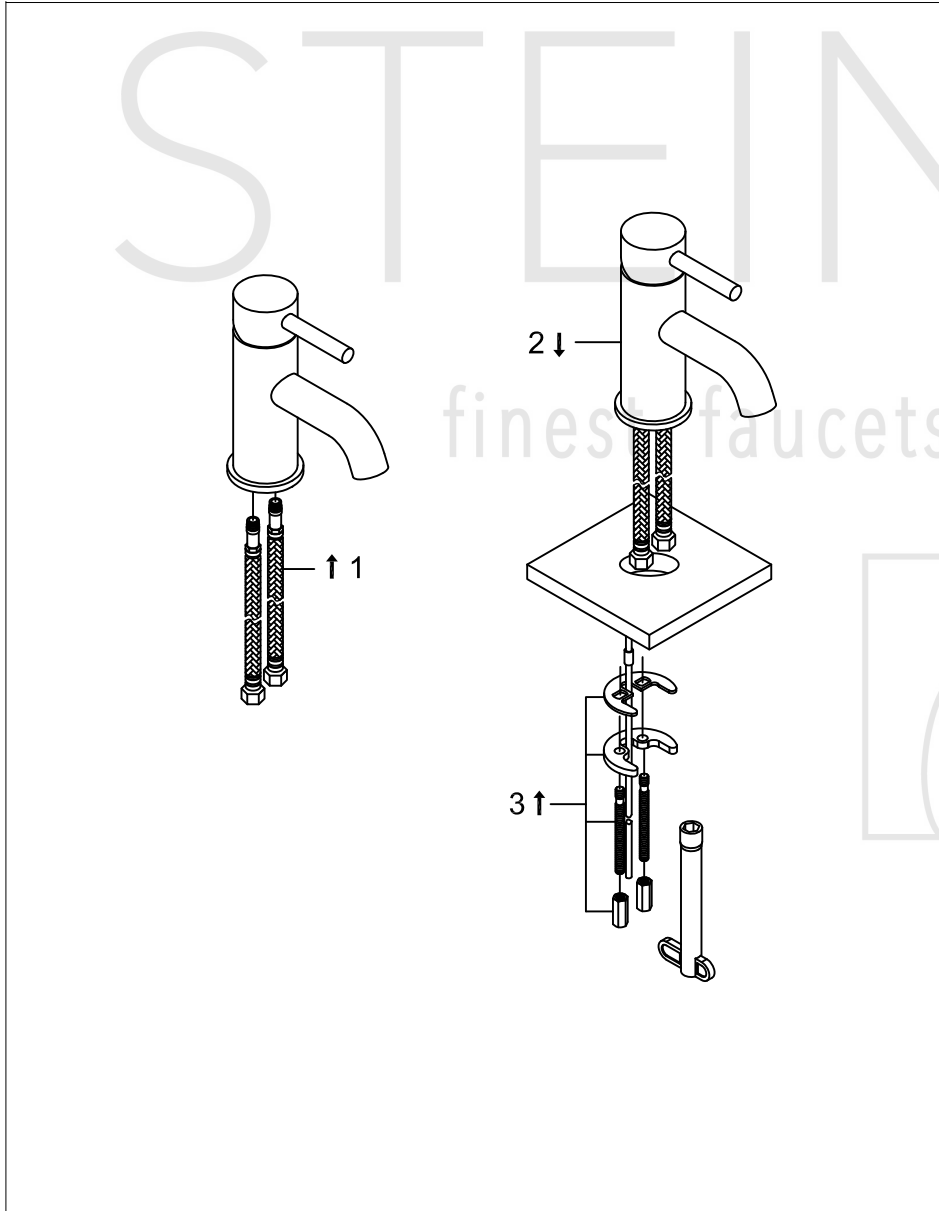

STEINBERG

Waschtisch-Einhebelmischbatterie

Art.Nr.100 1010

Installation

Technische Zeichnung

Explosionszeichnung