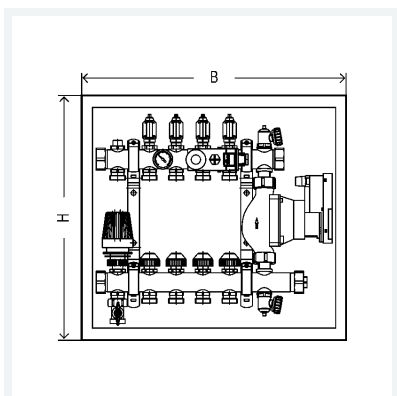

Ausstattung

Komplettsset mit Verteilerbalken mit 4 Abgängen, Hocheffizienzpumpe Wilo PARA 15/6-43/SC, Thermostatventil, UP-Verteilerschrank, Sicherheitstemperaturbegrenzer, Regulierventil im Rücklauf

Modell 1256

Artikel 684 112

Eigenschaften

Betriebstemperatur maximal	BT	80 °C
Betriebsdruck	BD	max. 0,6 MPa
Heizleistung max.	3 kW	
Verteilerabgänge	n	4
Breite	B	430
Höhe	H	480
Tiefe	T	115
Regelbereich	RB	20-70 °C
Gewicht	9200 g	
Volumen	29167,776 cm ³	

Datenblatt

**Kleinflächenregelstation
Modell 1256
Artikel 684 112**

Eigenschaften

Werkstoff

Edelstahl