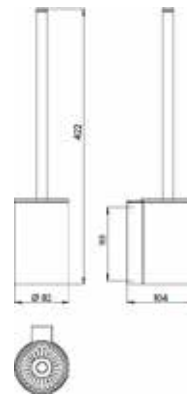

PRODUKTINFORMATION

Toilettenbürstengarnitur schwarz-matt

Art.-Nr.8515 134 00

Wandmodell, Behälter, Stiel und Bürstenkopf schwarz