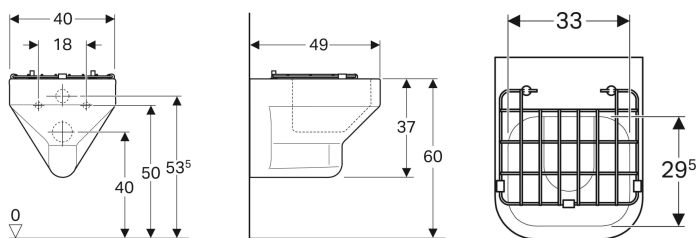

Geberit Publica Ausguss mit Klapprost

Verwendungszwecke

- Für UP-Spülkästen
- Zur Entsorgung von Abwasser, flüssigem Abfall und menschlichen Ausscheidungen
- Für Industrie und Handel
- Für Schulen, Kinderbetreuungs- und andere Bildungseinrichtungen

Eigenschaften

- Wandhängend
- Mit Spülrand

Technische Daten

Werkstoff

Sanitärkeramik

Lieferumfang

- Ausguss
- Klapprost aus Edelstahl, mit Puffern

Art.-Nr.	Farbe / Oberfläche	Überlauf	B	H	T	VE1
201680600	weiß / KeraTect	ohne	40 cm	37 cm	49 cm	1 St.

- Kombinierbar mit Geberit Duofix Element für Ausgußbecken Art-Nr. 111.565.00.1