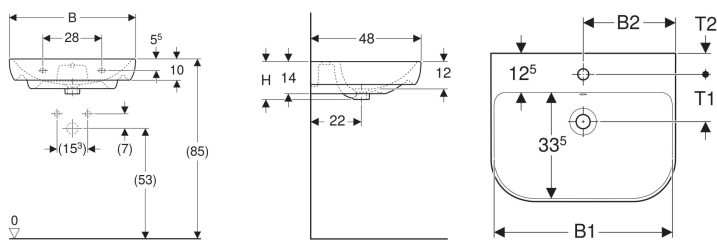

Geberit Smyle Waschtisch

Beispielbild

Werkstoff

Sanitärkeramik

Technische Daten

Art.-Nr.	Farbe / Oberfläche	Hahnloch	Überlauf	B	B1	B2	H	T	T1	T2	VE1
500.248.01.1	weiß	mittig	sichtbar	70 cm	66.8 cm	35 cm	16.5 cm	48 cm	15 cm	7 cm	1 St.

Zubehör

- Geberit Tauchrohrsiphon für Waschbecken, Anschluss BSP, Abgang horizontal oder vertikal
- Geberit Tauchrohrgeruchsverschluss für Waschbecken, Abgang horizontal
- Befestigungsset für Geberit Waschtische