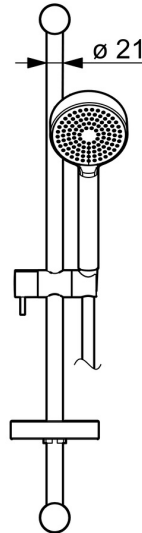

EAN: 4015474238848
static.hansa.com/44160110

- Dusche
- Wandmontage
- Chrom
- Handbrause, Brausestange, Verstellbare Brausestangehalterung, Seifenschale, Brauseschlauch (1750 mm), Anti-Kalk-Technik
- Normal - Gleichmäßiger und weicher Wasserstrahl
- Schmutzfilter
- Kürzbar
- Laminar Wasserstrahl, ohne Luftbeimischung
- 1-strahlig

Technische Daten

Durchflusseigenschaften

Durchfluss bei 3 bar	18.0 l/min
Durchfluss bei 3 bar (mit Durchflussregler)	15.0 l/min

Technische Eigenschaften

DN-Größe (Nennmaß)	DN15
Warmwasserversorgung	max. +65°C
Arbeitsdruck	0.5-5 bar
Anschlussgröße	G1/2
Länge / Höhe	625 mm
Werkstoff	Verbundwerkstoff

Vorschriften

EN Standard	EN 1112, EN 1113
-------------	-------------------------

Zulassungen und Deklarationen

Konformitätserklärung	DoC
-----------------------	------------

Ersatzteile

SP44160110

	Name	Art.-Nr.
2	Wandhalterung	59913743
2.1	Abdeckkappe	59913744
2.2	Distanzhülse, 5 mm	59913742
3	Schieber	59913755
4	Handbrause, d 100 mm Ausgelaufen	44310100
4.2	Sieb	59906859
5	Schlauch, L=1750	44120300
5.1	Dichtungsring, d 21x12x2	59912304
7	Seifenschale	59913745
7	Halter	59913983