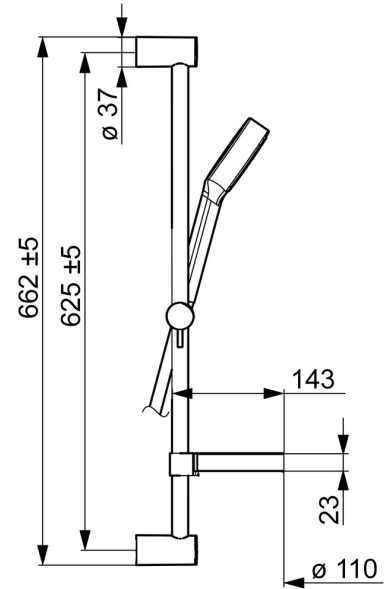

EAN: 4015474238848
static.hansa.com/44160110

- Dusche
- Wandmontage
- Chrom
- Handbrause, Brausestange, Verstellbare Brausestangehalterung, Seifenschale, Brauseschlauch (1750 mm), Anti-Kalk-Technik
- Normal - Gleichmäßiger und weicher Wasserstrahl
- Schmutzfilter
- Kürzbar
- Laminar Wasserstrahl, ohne Luftbeimischung
- 1-strahlig

Technische Daten

Durchflusseigenschaften

Durchfluss bei 3 bar	18.0 l/min
Durchfluss bei 3 bar (mit Durchflussregler)	15.0 l/min

Technische Eigenschaften

DN-Größe (Nennmaß)	DN15
Warmwasserversorgung	max. +65°C
Arbeitsdruck	0.5-5 bar
Anschlussgröße	G1/2
Länge / Höhe	625 mm
Werkstoff	Verbundwerkstoff

Vorschriften

EN Standard	EN 1112, EN 1113
-------------	-------------------------

Zulassungen und Deklarationen

Konformitätserklärung	DoC
-----------------------	------------

Ersatzteile

SP44160110

	Name	Art.-Nr.
2	Wandhalterung	59913743
2.1	Abdeckkappe	59913744
2.2	Distanzhülse, 5 mm	59913742
3	Schieber	59913755
4	Handbrause, d 100 mm Ausgelaufen	44310100
4.2	Sieb	59906859
5	Schlauch, L=1750	44120300
5.1	Dichtungsring, d 21x12x2	59912304
7	Seifenschale	59913745
7	Halter	59913983