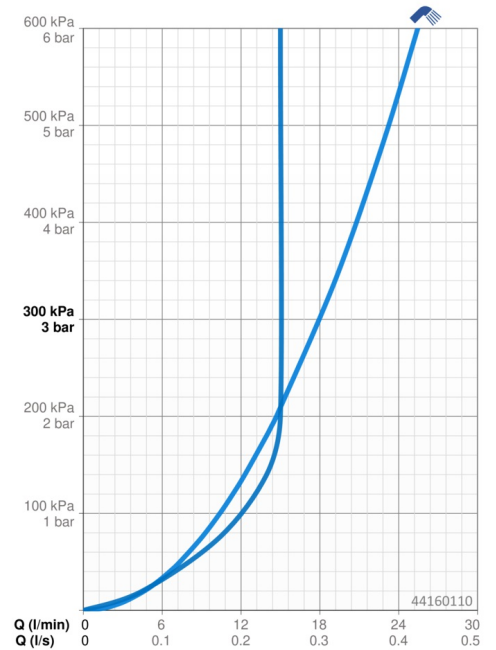

Technische Daten

Durchflusseigenschaften

Durchfluss bei 3 bar	18.0 l/min
Durchfluss bei 3 bar (mit Durchflussregler)	15.0 l/min

Technische Eigenschaften

DN-Größe (Nennmaß)	DN15
Warmwasserversorgung	max. +65°C
Arbeitsdruck	0.5-5 bar
Anschlussgröße	G1/2
Länge / Höhe	625 mm
Werkstoff	Verbundwerkstoff

Vorschriften

EN Standard	EN 1112, EN 1113

Zulassungen und Deklarationen

Konformitätserklärung	DoC