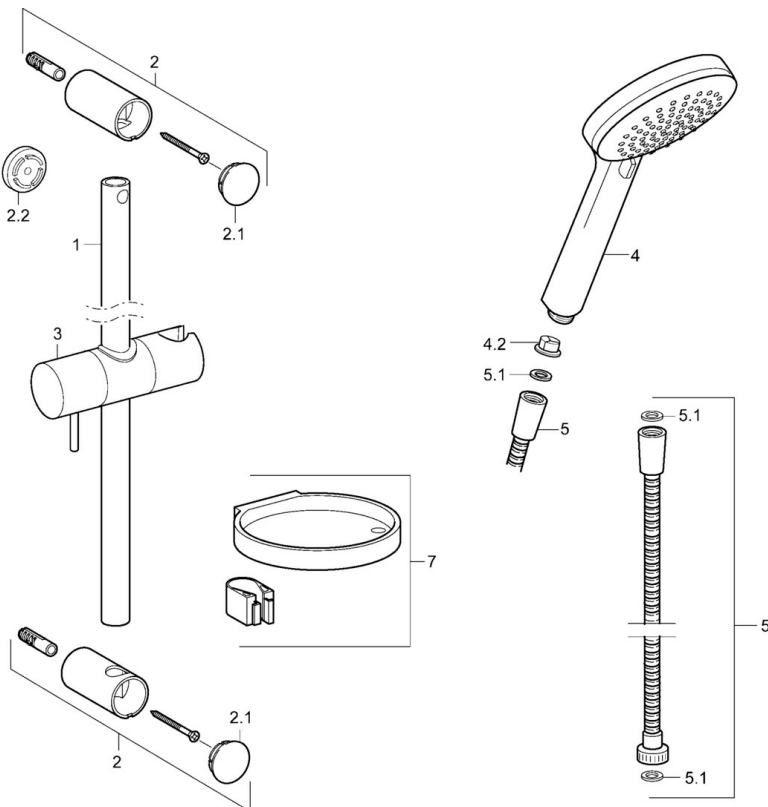

EAN: 4015474238848
static.hansa.com/44160110

- Dusche
- Wandmontage
- Chrom
- Handbrause, Brausestange, Verstellbare Brausestangehalterung, Seifenschale, Brauseschlauch (1750 mm), Anti-Kalk-Technik
- Normal - Gleichmäßiger und weicher Wasserstrahl
- Schmutzfilter
- Kürzbar
- Laminar Wasserstrahl, ohne Luftbeimischung
- 1-strahlig

Technische Daten

Durchflusseigenschaften

Durchfluss bei 3 bar	18.0 l/min
Durchfluss bei 3 bar (mit Durchflussregler)	15.0 l/min

Technische Eigenschaften

DN-Größe (Nennmaß)	DN15
Warmwasserversorgung	max. +65°C
Arbeitsdruck	0.5-5 bar
Anschlussgröße	G1/2
Länge / Höhe	625 mm
Werkstoff	Verbundwerkstoff

Vorschriften

EN Standard	EN 1112, EN 1113
-------------	-------------------------

Zulassungen und Deklarationen

Konformitätserklärung	DoC
-----------------------	------------

Ersatzteile

SP44160110

	Name	Art.-Nr.
2	Wandhalterung	59913743
2.1	Abdeckkappe	59913744
2.2	Distanzhülse, 5 mm	59913742
3	Schieber	59913755
4	Handbrause, d 100 mm Ausgelaufen	44310100
4.2	Sieb	59906859
5	Schlauch, L=1750	44120300
5.1	Dichtungsring, d 21x12x2	59912304
7	Seifenschale	59913745
7	Halter	59913983