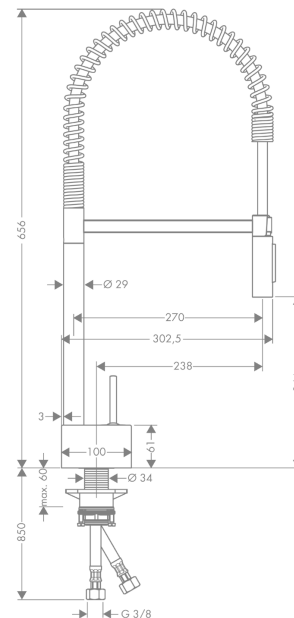

AXOR Starck
Einhebel-Küchenmischer 240 Semi-Pro
 Oberfläche: **Polished Red Gold** Artikelnummer: **10820300**

Merkmale

- ComfortZone 240
- Schwenkbereich 360°
- Brausestrahl, Laminarstrahl
- Brausestrahl arretierbar, Strahlrückstellung durch Tastendruck
- maximale Durchflussmenge bei 3 bar: 9 l/min
- Joystick-Keramikmischsystem
- Rückflussverhinderer integriert
- für Durchlauferhitzer geeignet
- P-IX 18112/IAO

Technologie

Produktabbildung

Maßzeichnung

AXOR Starck
Einhebel-Küchenmischer 240 Semi-Pro
 Oberfläche: **Polished Red Gold** Artikelnummer: **10820300**

Durchflussdiagramm