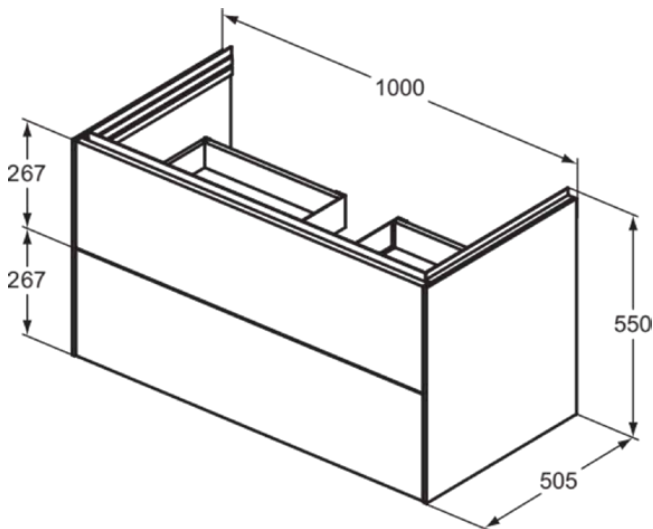

CONCA

T4575Y6

CONCA | Waschtisch-Unterschrank 1000x505x555 mm in eiche hell furnier, 2 Schubladen | Push-to-open

Bild & Zeichnung

Allgemeine Informationen

Produktart	Waschtisch-Unterschrank
Marke	Ideal Standard
Kollektion	CONCA
Designer	Palomba Serafini Associati
Farbcode	Y6
Farbbeschreibung	Eiche Hell Furnier
Oberflächenveredelung	Matt
Maximale Höhe (mm)	555
Maximale Breite (mm)	1000
Ausladung (mm)	505
Befestigungsart	Befestigungsset
EAN Code	8014140483083
Nettogewicht (kg)	46.00

Funktionen

Push-to-open

Downloads

- [Montageanleitung](#)
- [Ersatzteilliste](#)

Produktspezifikationen

Mit Waschtischplatte	Nein
Anzahl der Türen (gesamt)	0
Anzahl der Türen (links öffnend)	0
Anzahl der Türen (rechts öffnend)	0
Anzahl der Schwingtüren	0
Anzahl der Schiebetüren	0
Anzahl der Rolltüren	0
Anzahl der Auszüge (gesamt)	2
Anzahl der externen Auszüge	2
Anzahl der internen Auszüge	0
Auszugsmechanismus	Push-to-open
Einzugsmechanismus	Soft-closing
Anzahl der offenen Fächer	0
Anzahl der Ablagen	0
Mit Steckdose	Nein
Mit Innenbeleuchtung	Nein
Materialspezifikation (Korpus)	Hochverdichtete 3-Schicht Spanplatte
Platzsparendes Modell	Nein
PVD Technologie	Nein
IdealPlus Technologie	Nein