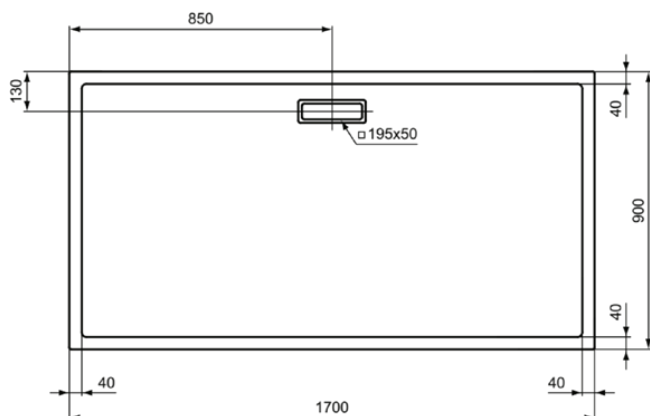

## T448601

ULTRAFLAT NEW | Rechteck-Brausewanne 1700x900x25 mm in weiß glänzend, ohne Ablaufgarnitur | Reinigungsmittelbeständig, Lichtbeständig, Barrierefrei, gemäß DIN 18040, 25 mm Höhe

### Allgemeine Informationen

Produktart	Rechteck-Brausewanne
Marke	Ideal Standard
Kollektion	ULTRAFLAT NEW
Farbcode	01
Farbbeschreibung	Weiß Glänzend
Oberflächenveredelung	glänzend
Maximale Höhe (mm)	25
Maximale Breite (mm)	1700
Ausladung (mm)	900
EAN Code	8014140482185
Nettogewicht (kg)	28.60