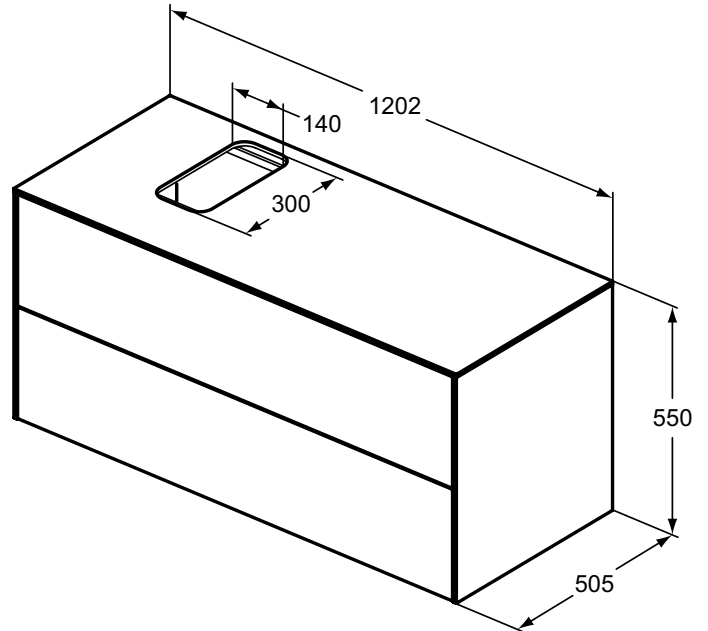

Ideal Standard

Möbel

Conca

Artikel-Nr.: T3944Y6

Waschtischunterschrank 1202x550mm

Conca Waschtischunterschrank 1202x550mm, mit 2 Push-Pull Auszügen, mit Waschtischplatte

Farbe: Y6 - Eiche hell

Eigenschaften: .Push-Pull Möbel
.FSC Zerifiziert

Mehr Produktdetails:

Montage:	Wandhängend
Gewicht (kg):	56,40
Material:	MDF
Designer:	Palomba Serafini Associati
Höhe (mm):	550
Breite (mm):	1202
Tiefe/Ausladung (mm):	505
Form:	Rechteckig

Ideal Standard GmbH - Deutschland