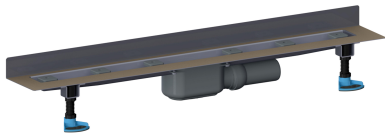

## Duschrinne CeraLine Plan W 800 mm, DN 50

Artikelnummer: 523143

GTIN: 4001636523143

Rabattgruppe: 8

### Beschreibung:

Duschrinne CeraLine Plan W 800 mm, DN 50

für die Montage an der Wand

mit einem Ablaufgehäuse, Ablaufstutzen DN 50 seitlich, mit Kugelgelenk, verstellbar von 0 – 15 Grad

Ausführung:

- schallentkoppelnde Montagefüße zur Höheneinstellung
- besonderer Flansch zum sicheren Anschluss an Verbundabdichtungen gemäß DIN 18534
- Geruchs- und Reinigungsverschluss, Sperrwasserhöhe 30 mm
- höhenverstellbare Justierschrauben
- Bauschutz
- Fliesenanschlag
- Rahmenklemmstück

Material:

Rinnenkörper Edelstahl 1.4301, Ablaufkörper Polypropylen, hochschlagfest

Mögliche Sonderausführungen für Duschrinnen CeraLine Plan W:

- Zwischenlängen bis 1200 mm
- Flanschaukantungen an bis zu 3 Seiten
- auch mit Wandabständen passend für Natursteinbeläge bestellbar