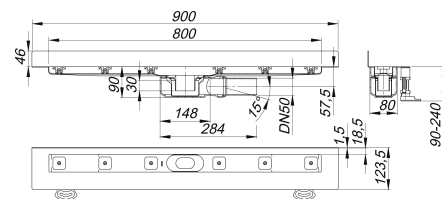

## Duschrinne CeraLine Plan W 800 mm, DN 50

Artikelnummer: 523143

GTIN: 4001636523143

Rabattgruppe: 8

### Beschreibung:

Duschrinne CeraLine Plan W 800 mm, DN 50

für die Montage an der Wand

mit einem Ablaufgehäuse, Ablaufstutzen DN 50 seitlich, mit Kugelgelenk, verstellbar von 0 – 15 Grad

Ausführung:

- schallentkoppelnde Montagefüße zur Höheneinstellung
- besonderer Flansch zum sicheren Anschluss an Verbundabdichtungen gemäß DIN 18534
- Geruchs- und Reinigungsverschluss, Sperrwasserhöhe 30 mm
- höhenverstellbare Justierschrauben
- Bauschutz
- Fliesenanschlag
- Rahmenklemmstück

Material:

Rinnenkörper Edelstahl 1.4301, Ablaufkörper Polypropylen, hochschlagfest

Mögliche Sonderausführungen für Duschrinnen CeraLine Plan W:

- Zwischenlängen bis 1200 mm
- Flanschaukantungen an bis zu 3 Seiten
- auch mit Wandabständen passend für Natursteinbeläge bestellbar

Bitte anfragen!

Längen 600 mm - 1100 mm geeignet für das Poresta® BFR 75 Universalrinnenboard!