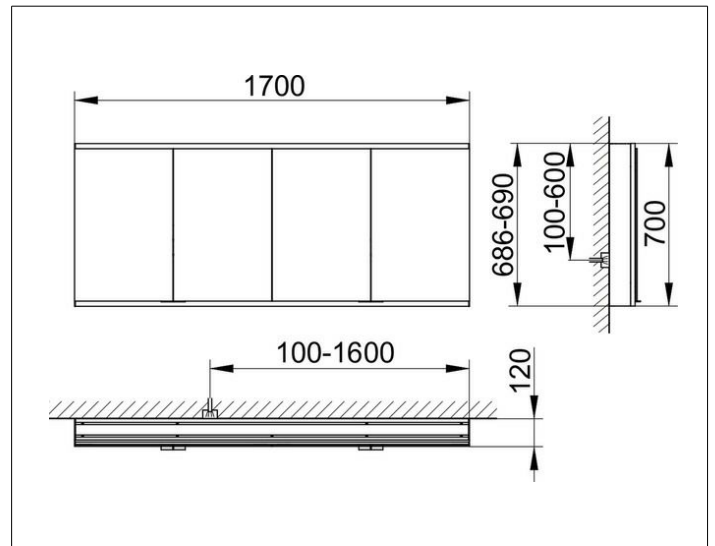

Royal Modular 2.0
800411170000400 Spiegelschrank

PRODUKT

ZEICHNUNG

EEK: C ,

OBERFLÄCHE

silber-eloxiert

ABMESSUNG

1700 x 700 x 120 mm