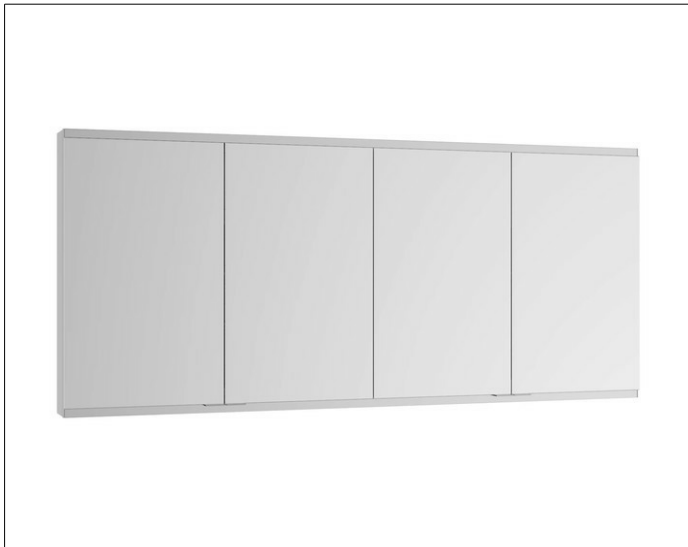

Royal Modular 2.0
800411170000400 Spiegelschrank

PRODUKT

ZEICHNUNG

EEK: C ,

OBERFLÄCHE

silber-eloxiert

ABMESSUNG

1700 x 700 x 120 mm