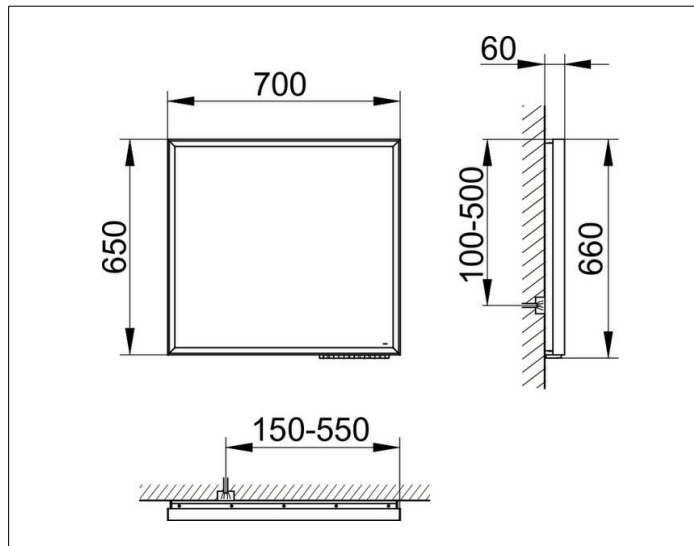

Royal Lumos

14598172000 Lichtspiegel

PRODUKT

ZEICHNUNG

PRODUKTBESCHREIBUNG

mit Spiegelheizung (mittig platziert),
stufenlos einstellbare Lichtfarbe von 2700 Kelvin (warmweiß)
bis 6500 Kelvin (Tageslicht),

umlaufender Aluminium-Rahmen, silber-eloziert

Rahmenbeleuchtung und Waschtischbeleuchtung

separat stufenlos dimmbar und ein-/ausschaltbar

EEK: C , 50 kWh/1000h

OBERFLÄCHE

50 Watt + 41 Watt

ABMESSUNG

700 x 650 x 60 mm