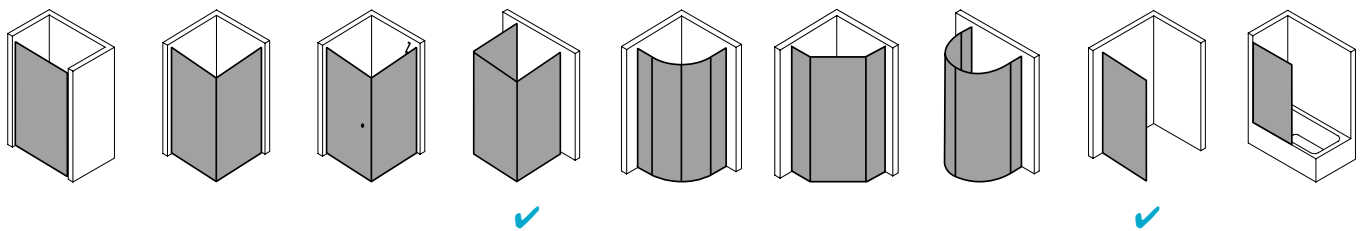

Technische Daten

Höhe	2000 mm
Breite	1400 mm
Tiefe	31 mm
Oberfläche	Silber Hochglanz
Glas	ESG Klar
Beschichtung	CLEAN
Wanneneinbaumaß	mm
Wanneneinbaumaß (SW)	1.380-1.410 mm
Glasaußenkante	1.355-1.385 mm
Gesamtbreite	1.364-1.394 mm
Anschlag	rechts

Einbausituation