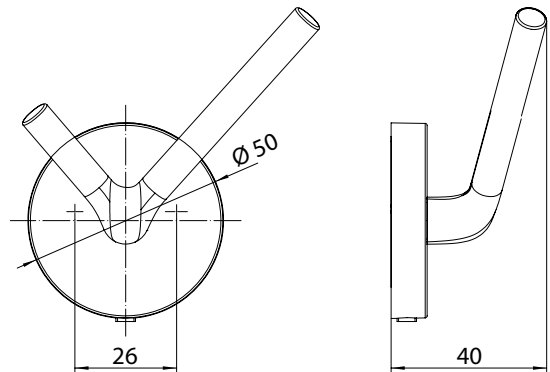

PRODUKTINFORMATION

Doppelhaken weiss

Art.-Nr.4375 139 01

40 mm