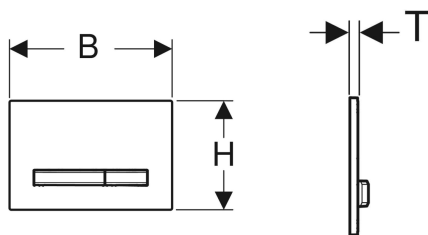

Geberit Sigma50 Betätigungsplatte für 2-Mengen-Spülung, Metallfarbe schwarzchrom

Beispielbild

Verwendungszwecke

- Zur Spülauslösung bei Sigma UP-Spülkästen

Eigenschaften

- Betätigung von vorne

Lieferumfang

- Befestigungsrahmen
- 2 Distanzbolzen

- Betätigungstasten und Grundplatte easy-to-clean-beschichtet
- Drückerstangen schallgedämmt, werkzeuglose Schnelleinstellung

Technische Daten

Betätigungskraft | < 20 N

- 2 Drückerstangen

Art.-Nr.	Farbe / Oberfläche	Werkstoff	B	H	T	VE1	VE2
115.671.11.2	Grundplatte und Tasten: schwarzchrom Deckplatte: weiß	Zinkdruckguss / Kunststoff	24.6 cm	16.4 cm	1.3 cm	1 St.	5 St.