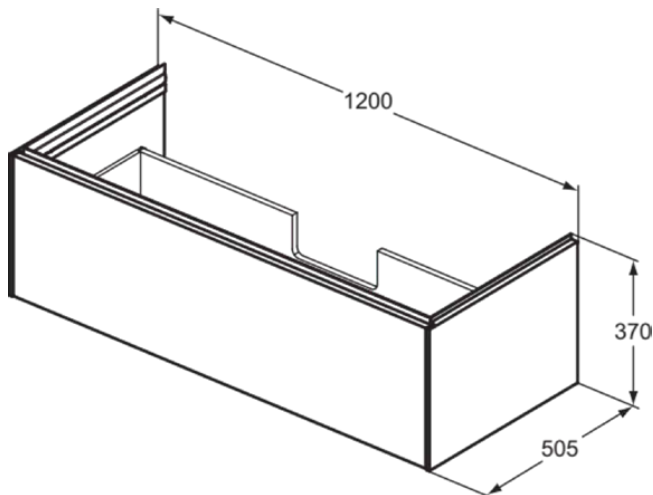

CONCA

T4580Y6

CONCA | Waschtisch-Unterschrank 1200x505x375 mm in eiche hell furnier, 1 Schublade | Push-to-open

Bild & Zeichnung

Allgemeine Informationen

Produktart	Waschtisch-Unterschrank
Marke	Ideal Standard
Kollektion	CONCA
Designer	Palomba Serafini Associati
Farbcode	Y6
Farbbeschreibung	Eiche Hell Furnier
Oberflächenveredelung	Matt
Maximale Höhe (mm)	375
Maximale Breite (mm)	1200
Ausladung (mm)	505
Befestigungsart	Befestigungsset
EAN Code	8014140483380
Nettogewicht (kg)	36.50

Funktionen

Push-to-open

Downloads

- [Montageanleitung](#)
- [Ersatzteilliste](#)

Produktspezifikationen

Mit Waschtischplatte	Nein
Anzahl der Türen (gesamt)	0
Anzahl der Türen (links öffnend)	0
Anzahl der Türen (rechts öffnend)	0
Anzahl der Schwingtüren	0
Anzahl der Schiebetüren	0
Anzahl der Rolltüren	0
Anzahl der Auszüge (gesamt)	1
Anzahl der externen Auszüge	1
Anzahl der internen Auszüge	0
Auszugsmechanismus	Push-to-open
Einzugsmechanismus	Soft-closing
Anzahl der offenen Fächer	0
Anzahl der Ablagen	0
Mit Steckdose	Nein
Mit Innenbeleuchtung	Nein
Materialspezifikation (Korpus)	Hochverdichtete 3-Schicht Spanplatte
Platzsparendes Modell	Nein
PVD Technologie	Nein
IdealPlus Technologie	Nein