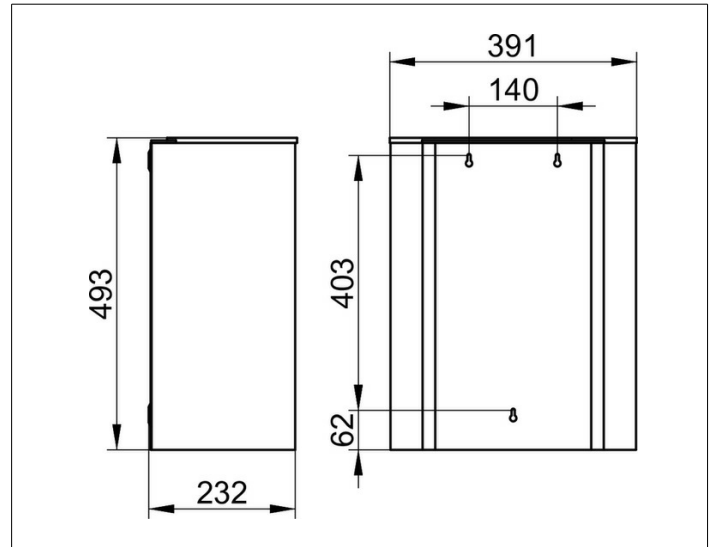

Plan
14988010000 Abfallsammler

PRODUKT

ZEICHNUNG

PRODUKTBESCHREIBUNG

wandhängend
Fassungsvermögen: 30 l

OBERFLÄCHE

Chrom-finish (Edelstahl poliert)

AUSSCHREIBUNGSTEXT

KEUCO PLAN Abfallsammler 14988010000
Abfallsammler in Chrom-finish (Edelstahl poliert)
zur Wandmontage, 30l Fassungsvermögen
Höhe 493 mm, Breite 391 mm, Ausladung 235 mm
Der Abfallsammler wird verdeckt angebracht
Lieferung inkl. korrosionsfreiem Befestigungsmaterial