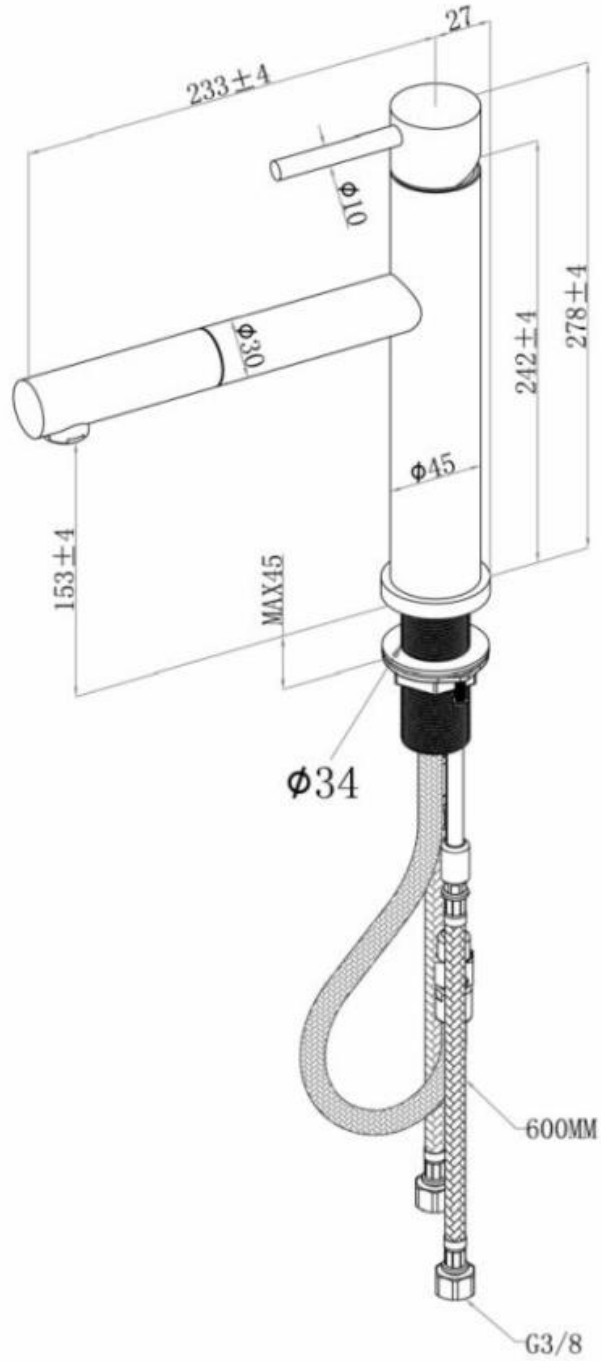

PRODUKTINFORMATIONEN

Modell	9279 00
Kollektion	Como Sky Shower
Durchflussmenge	9,4 l/min
Kartusche	Ø35 mm mit Keramikscheiben
Auslauflänge	233 mm
Höhe des Auslaufs	153 mm
Material	Edelstahl massiv
Schwenkbereich	120°
Öffnungswinkel des Hebels	25°
Anschlussschlauchset	Länge 600 mm
Brauseschlauch	integriert, herausziehbar, Länge 1800 mm
Schwenkbarer Strahlregler	

FINISHES

<u>Artikelnummer</u>	<u>Beschreibung</u>
9279 00 LC	Edelstahl massiv
9279 00 LE	Edelstahl massiv, poliert

PRODUCT FEATURES

TECHNISCHE ZEICHNUNG

ERSATZTEILE

ERSATZTEILE

Pos.	Artikelnummer	Beschreibung	Anzahl
1	9279 70 LC 9279 70 LE	Strahlregler Set	1
2	9278 80 LC 9278 80 LE	Armaturengriff	1
3	9668 62 00	Kartusche	1
4	9251 65 00	Gegenverschraubung	1
5	9586 73 00	Anschlussschlauchset	1
6	9252 65 00	Dichtung	1
7	9279 05 LC 9279 05 LE	Handbrause	1
8	9279 61 00	Brauseschlauch	1
9	9251 78 00	Anschlussnippel	1
10	9252 71 00	Rückholfeder	1