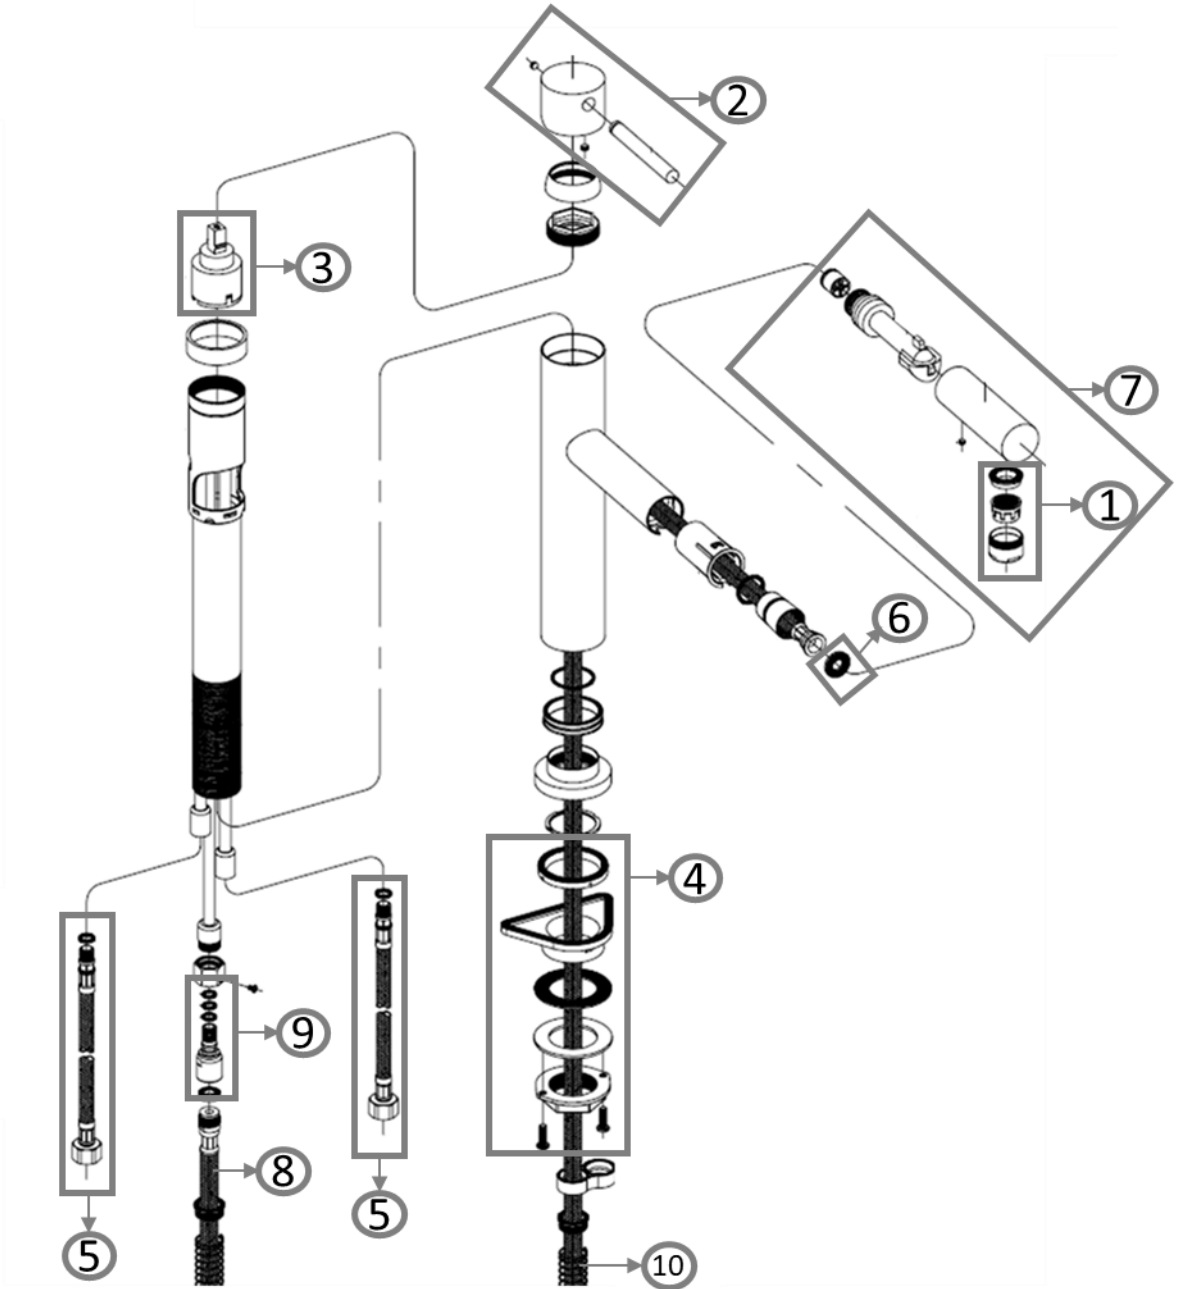

PRODUKTINFORMATIONEN

Modell	9279 00
Kollektion	Como Sky Shower
Durchflussmenge	9,4 l/min
Kartusche	Ø35 mm mit Keramikscheiben
Auslauflänge	233 mm
Höhe des Auslaufs	153 mm
Material	Edelstahl massiv
Schwenkbereich	120°
Öffnungswinkel des Hebels	25°
Anschlussschlauchset	Länge 600 mm
Brauseschlauch	integriert, herausziehbar, Länge 1800 mm
Schwenkbarer Strahlregler	

FINISHES

<u>Artikelnummer</u>	<u>Beschreibung</u>
9279 00 LC	Edelstahl massiv
9279 00 LE	Edelstahl massiv, poliert

PRODUCT FEATURES

TECHNISCHE ZEICHNUNG

ERSATZTEILE

ERSATZTEILE

Pos.	Artikelnummer	Beschreibung	Anzahl
1	9279 70 LC 9279 70 LE	Strahlregler Set	1
2	9278 80 LC 9278 80 LE	Armaturengriff	1
3	9668 62 00	Kartusche	1
4	9251 65 00	Gegenverschraubung	1
5	9586 73 00	Anschlussschlauchset	1
6	9252 65 00	Dichtung	1
7	9279 05 LC 9279 05 LE	Handbrause	1
8	9279 61 00	Brauseschlauch	1
9	9251 78 00	Anschlussnippel	1
10	9252 71 00	Rückholfeder	1