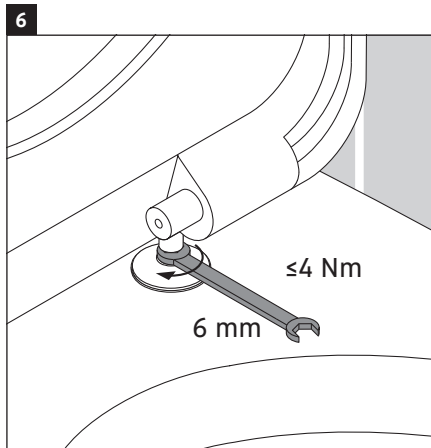

0069610000

#0061641000