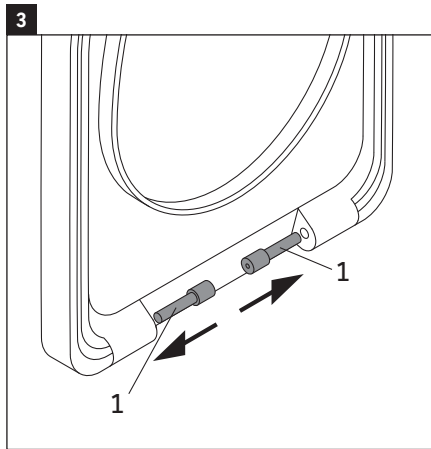

0069610000

#0061641000