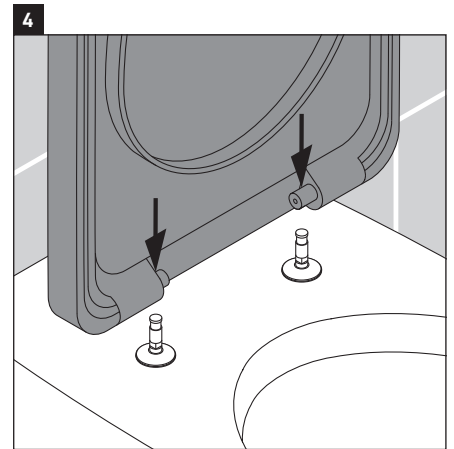

0069610000

#0061641000