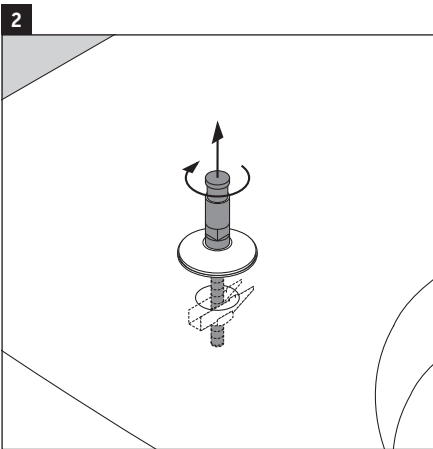

0069610000

#0061641000