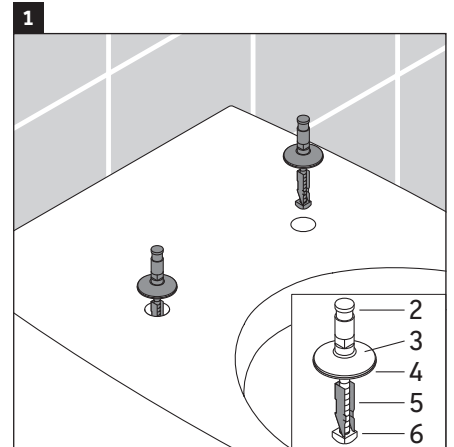

0069610000

#0061641000