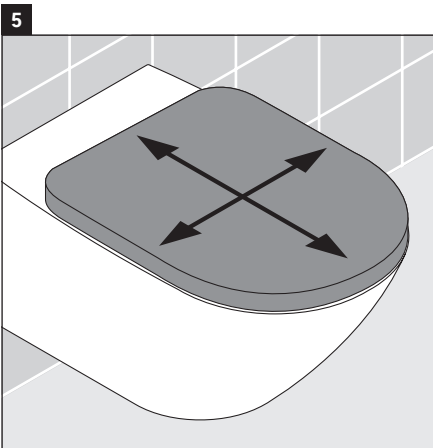

0069610000

#0061641000