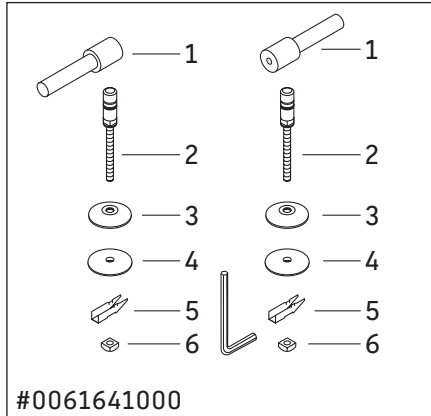

#0061641000