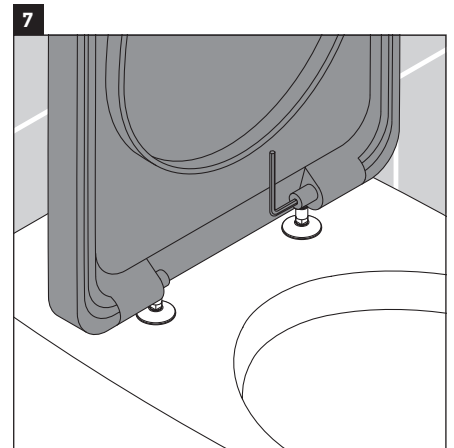

0069610000

#0061641000