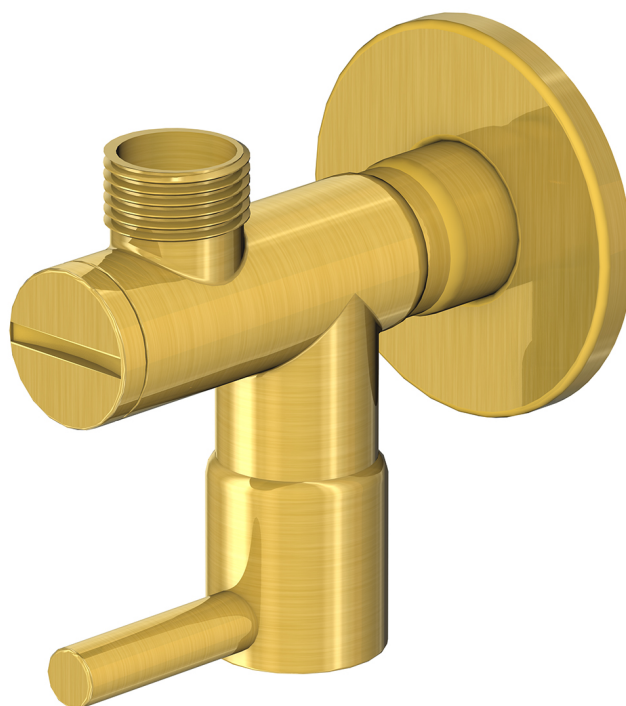

100 1640 BG Eckventil 1/2"

mit 3/8" Anschluss für Flexschlauch, brushed gold

PRODUKTBILD

100 1640 BG Eckventil 1/2"

mit 3/8" Anschluss für Flexschlauch, brushed gold

TECHNISCHE ZEICHNUNG