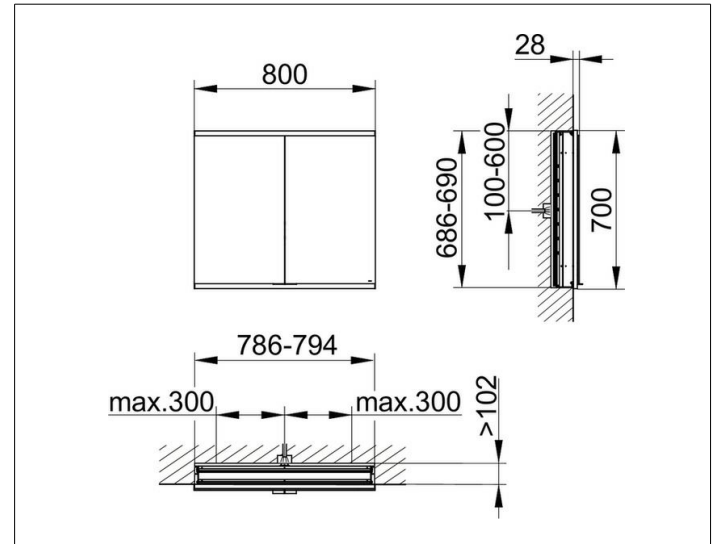

Royal Modular 2.0  
800200080000300 Spiegelschrank

PRODUKT

ZEICHNUNG

OBERFLÄCHE

silber-eloxiert

ABMESSUNG

800 x 700 x 120 mm