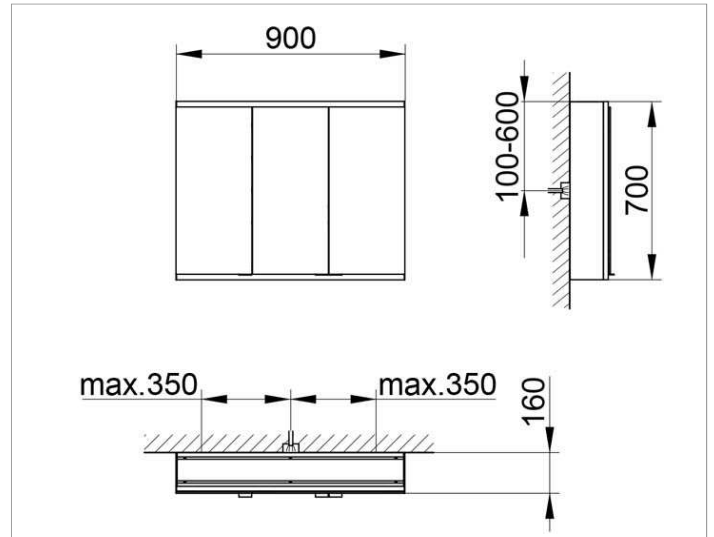

Royal Modular 2.0
800321090100000 Spiegelschrank

PRODUKT

ZEICHNUNG

EEK: A++, A+, A ,

OBERFLÄCHE

silber-eloxiert

ABMESSUNG

900 x 700 x 160 mm